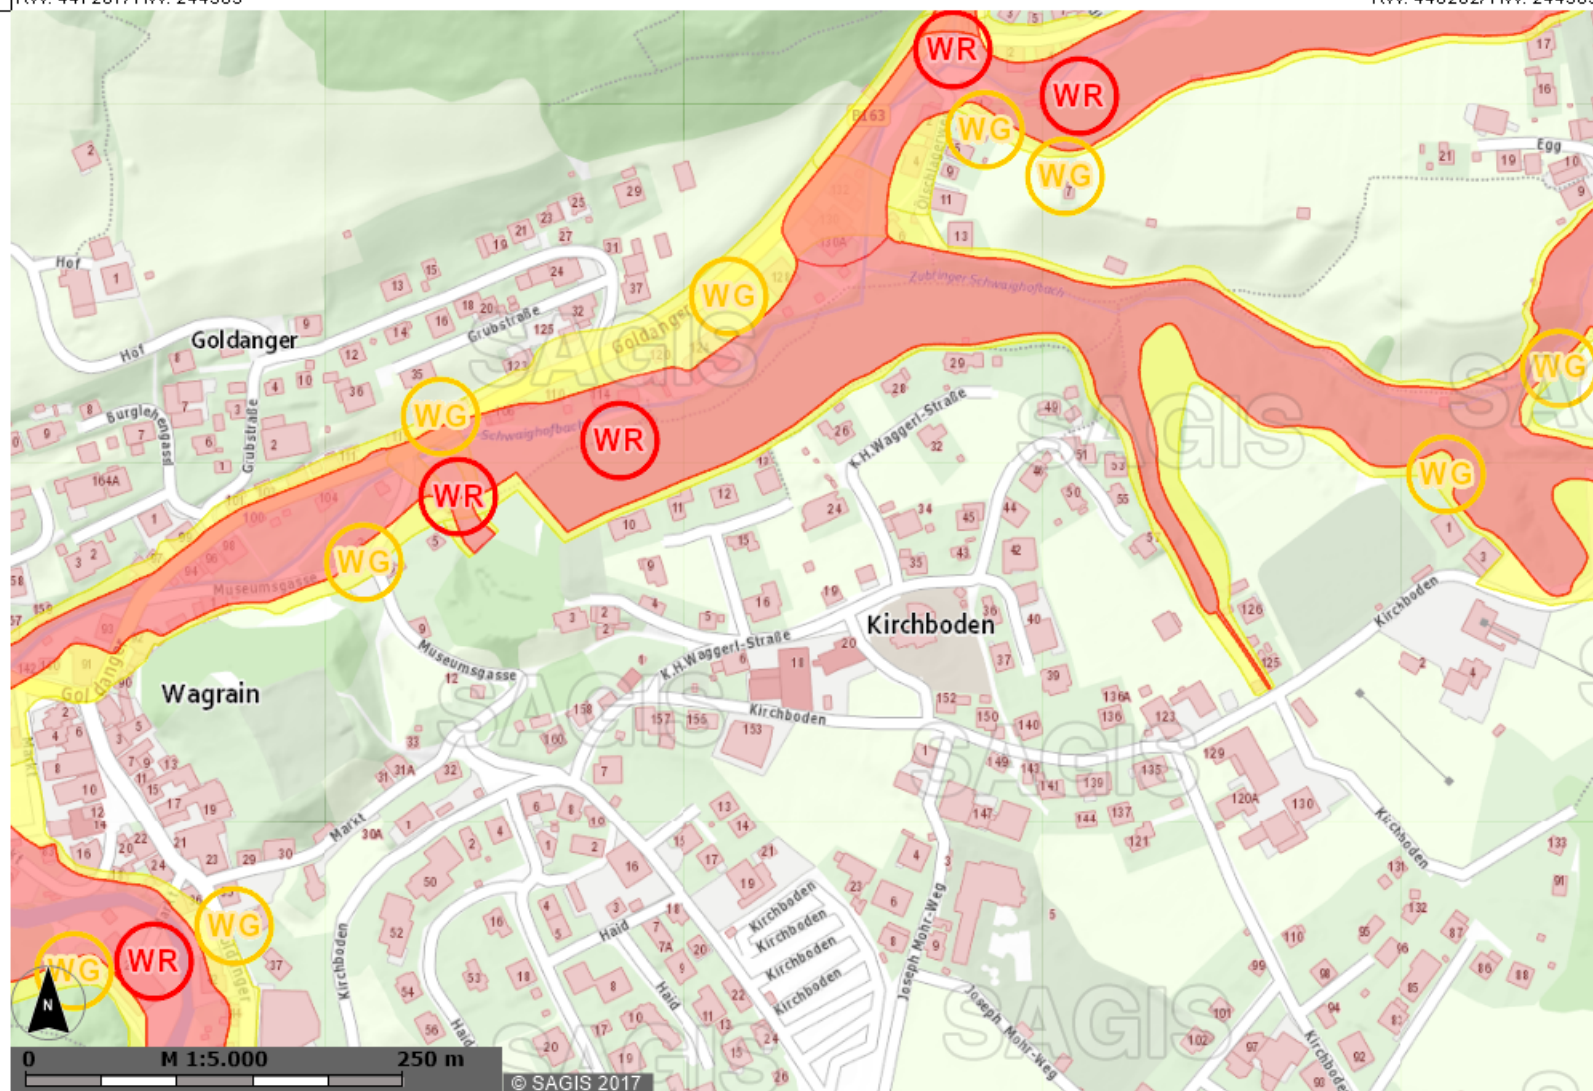

Wildbach Gefahrenzonen

RW: 447207/ HW: 244309

RW: 448262/ HW: 244309

Legende

1. **Naturenfahren**
2. GZP WLW Wildbach Rote Zone
   - GZP WLW Wildbach Gelbe Zone

Vermessung:
Bearbeiter:
Karte erstellt am: 06.05.2017
Koordinatensystem: BMN M31
Quellen: SAGIS, LFRZ, BEV,
Österreichisches Adressregister

Salzburger Geographisches Informationssystem

Fanny-von-Lehnert Straße 1
A-5010 Salzburg
Tel. +43 662-8042-4388
Fax +43 662-8042-4198
sagis@salzburg.gv.at