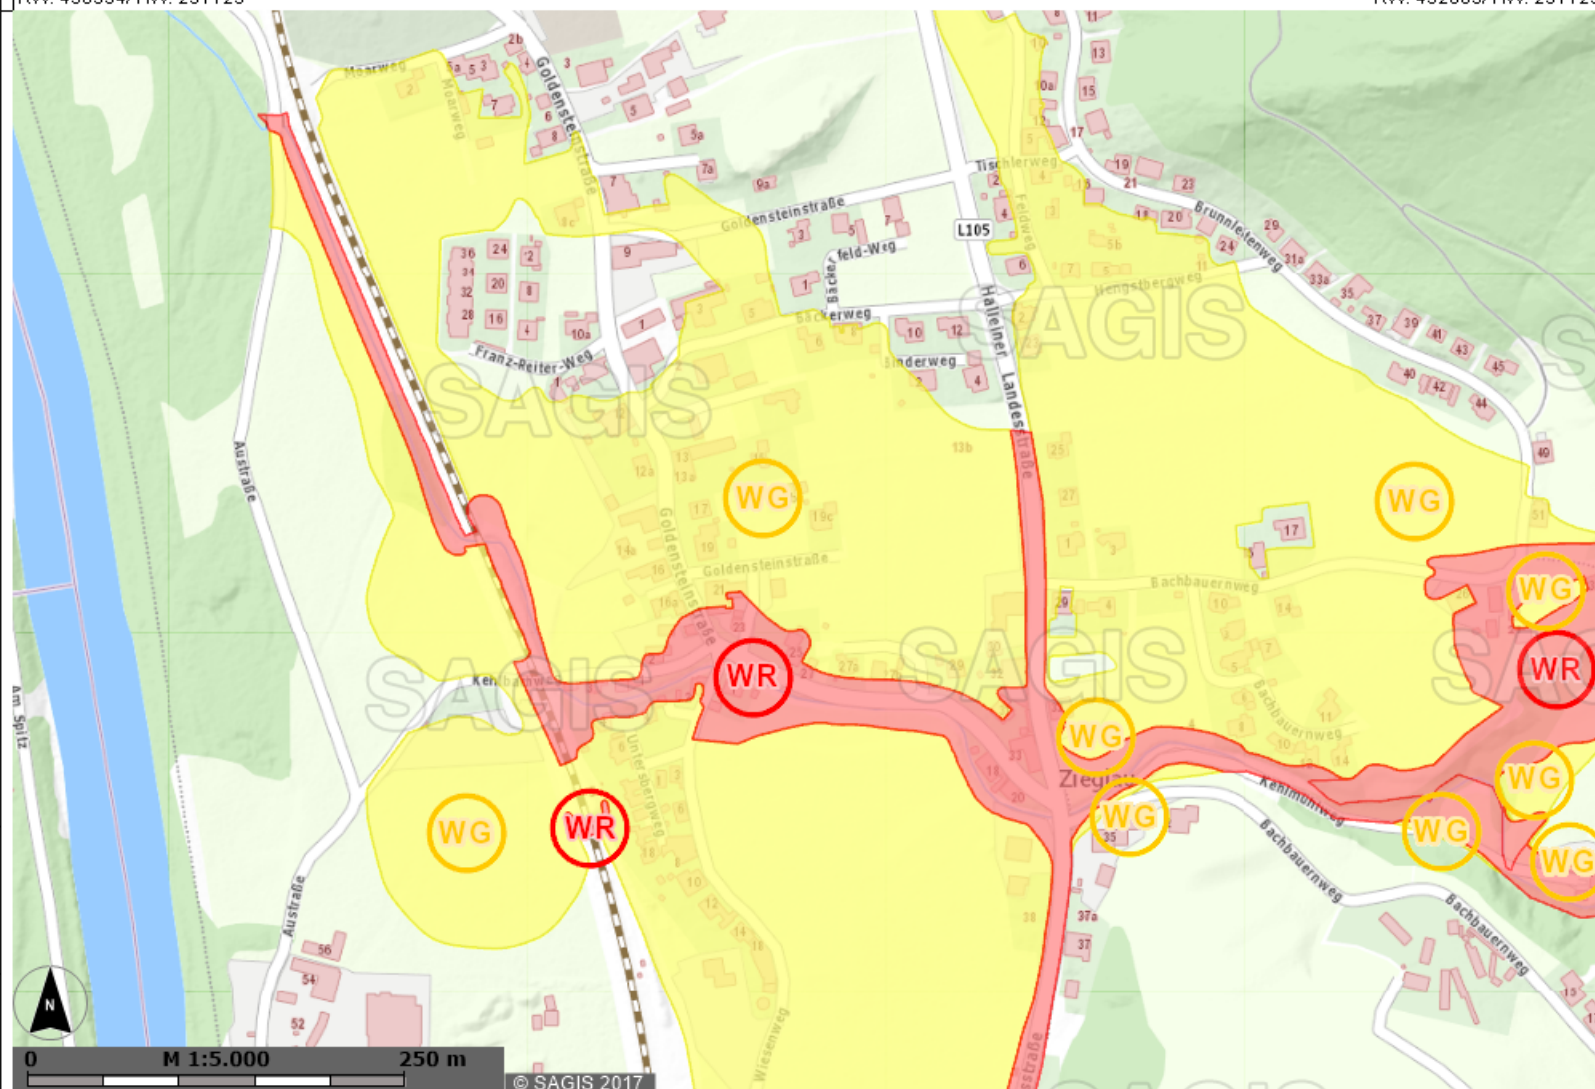

RW: 430954/ HW: 291123

RW: 432009/ HW: 291123

Legende

Naturaefahren

- GZP WLW Wildbach Rote Zone
- GZP WLW Wildbach Gelbe Zone

Vermessung:

Bearbeiter:

Karte erstellt am: 06.05.2017

Koordinatensystem: BMN M31

Quellen: SAGIS, LFRZ, BEV,

Österreichisches Adressregister

**Salzburger Geographisches
Informationssystem**

Fanny-von-Lehnert Straße 1
A-5010 Salzburg
Tel. +43 662-8042-4388
Fax +43 662-8042-4198
sagis@salzburg.gv.at

RW: 430954/ HW: 290407

RW: 432009/ HW: 290407