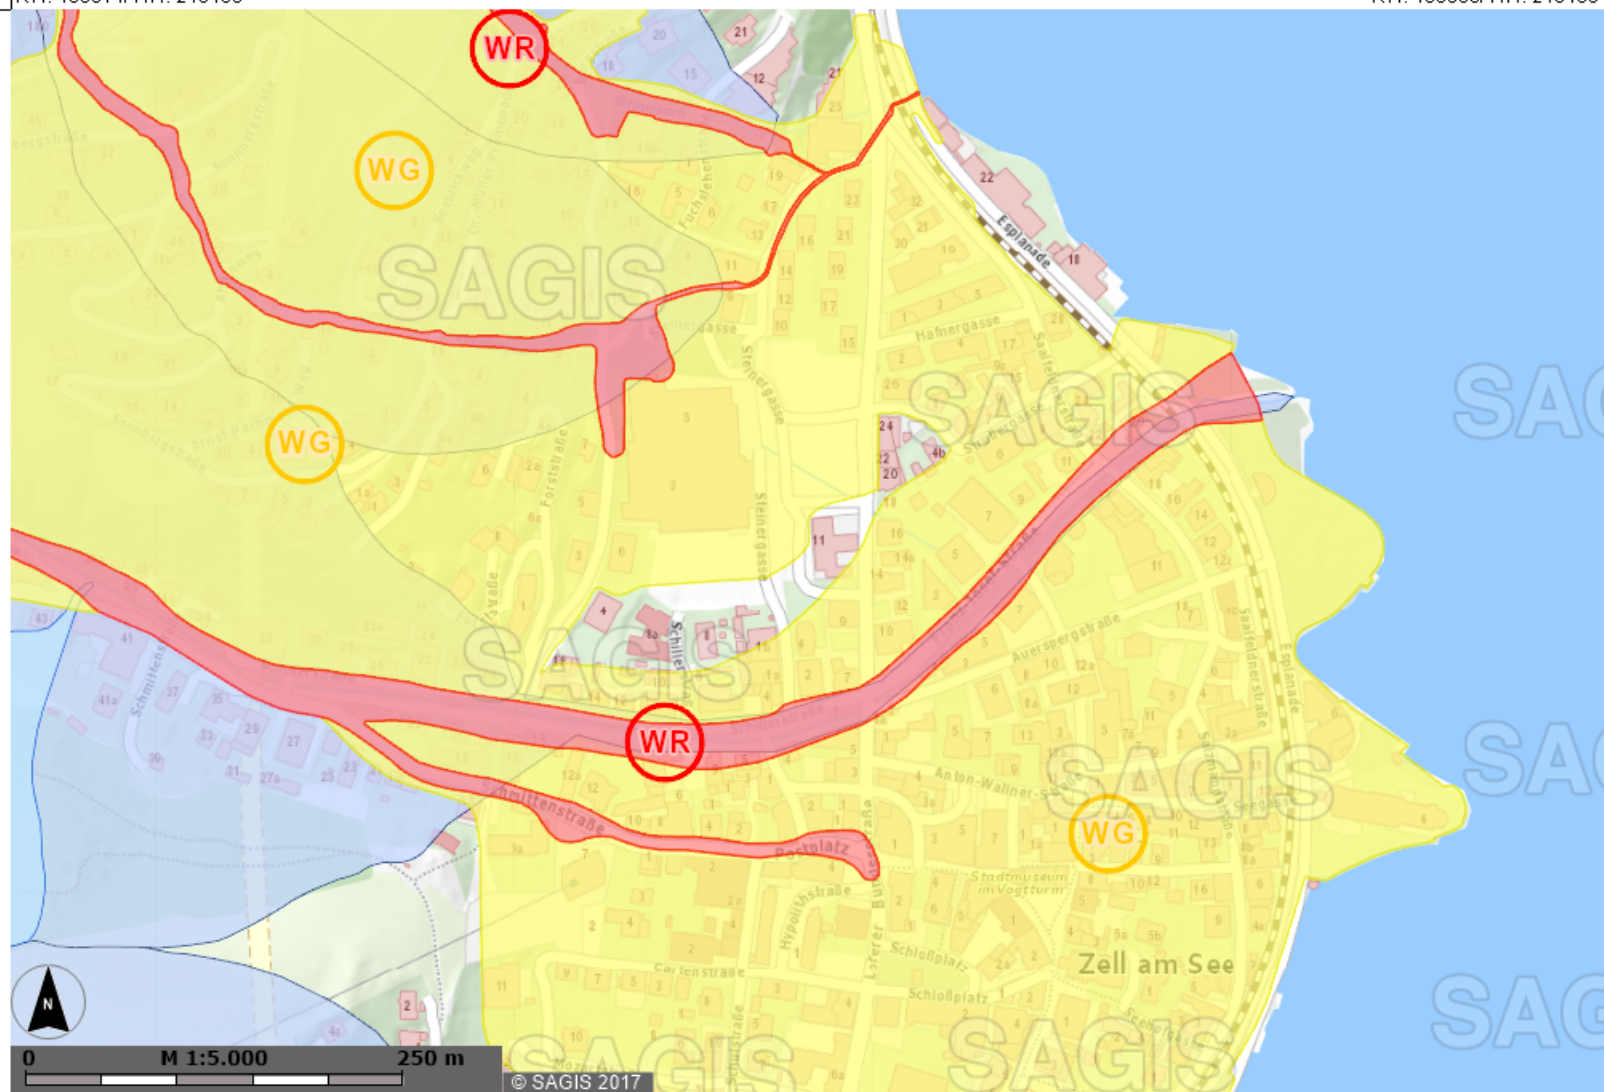

RW: 408914/ HW: 243459

RW: 409969/ HW: 243459

Legende

1. **Natureföhren**
2. GZP WLW Wildbach Rote Zone
   - GZP WLW Wildbach Gelbe Zone
   - GZP WLW Lawine Rote Zone
   - GZP WLW Lawine Gelbe Zone
   - GZP WLW Wildbach Teileinzugsgebiet
   - GZP WLW Wildbach Haupteinzugsgebiet

Verwendung:
Bearbeiter:
Karte erstellt am: 06.06.2017
Koordinatensystem: BMN M31
Quellen: SAGIS, LFRZ, BEV,
Österreichisches Adressregister

**Salzburger Geographisches
Informationssystem**
Fanny-von-Lehnert Straße 1
A-5010 Salzburg
Tel. +43 662-8042-4388
Fax +43 662-8042-4198
sagis@salzburg.gv.at

RW: 408914/ HW: 242742

RW: 409969/ HW: 242742