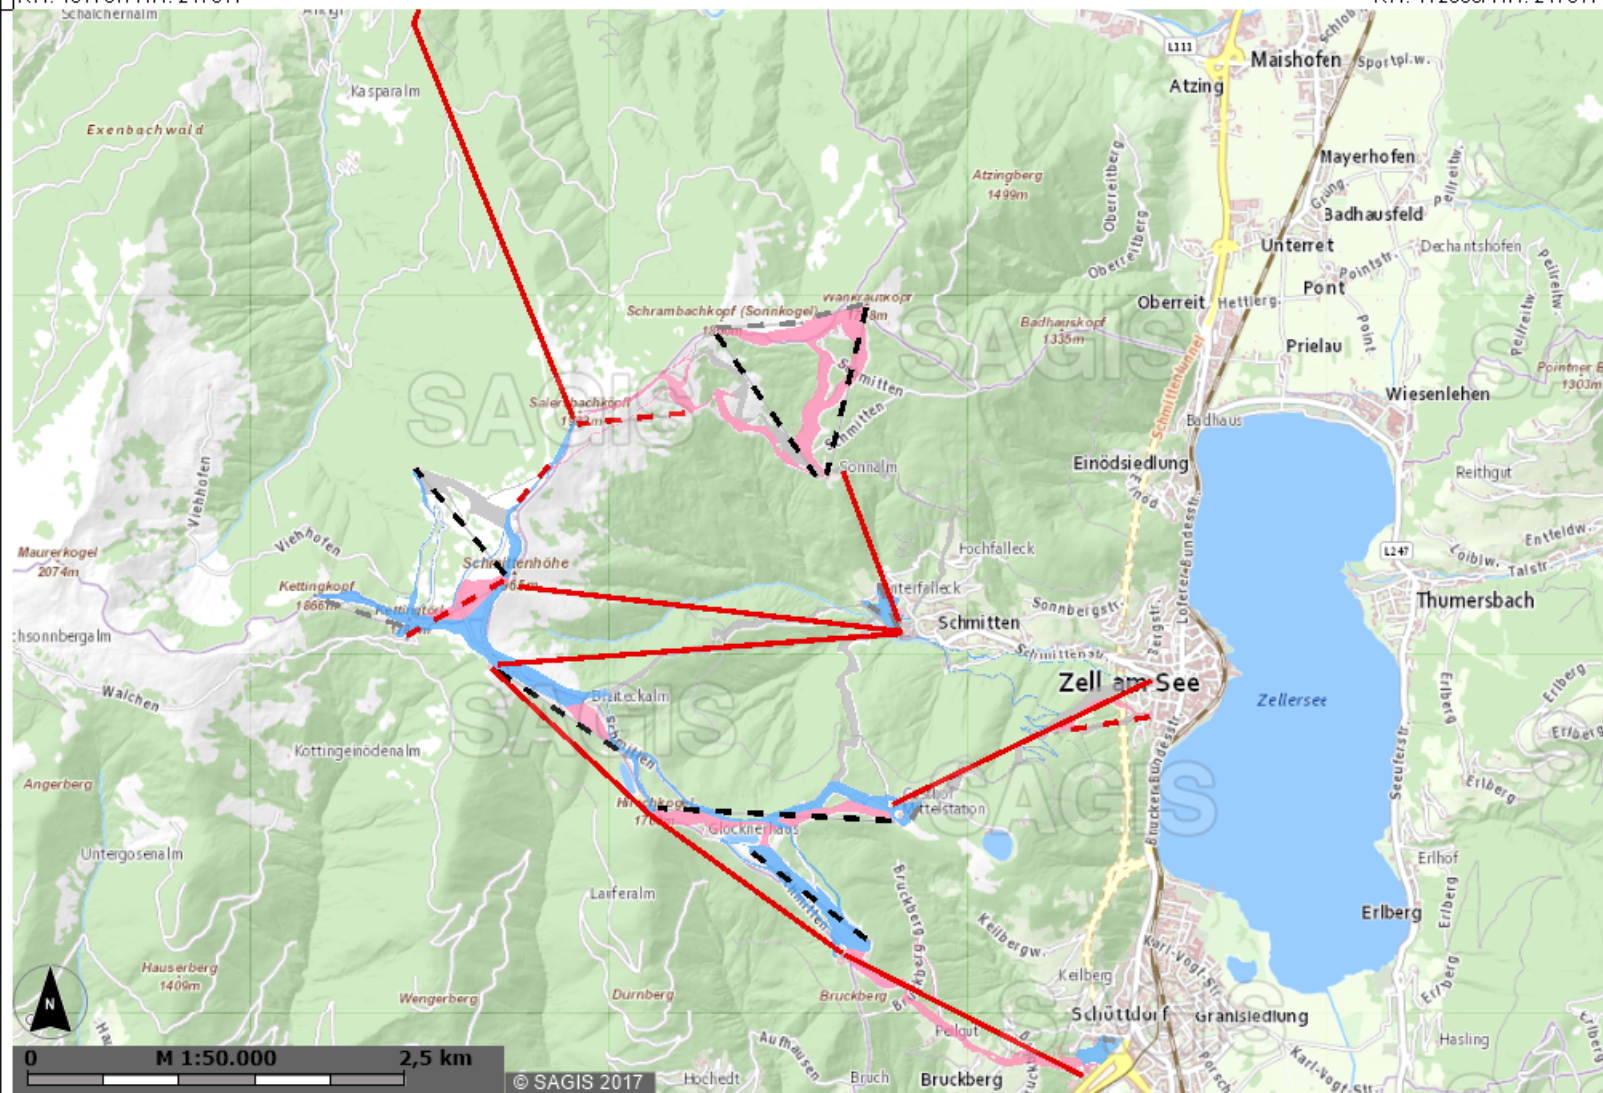

RW: 401757/ HW: 247317

RW: 412308/ HW: 247317

Legende

Freizeit und Kultur

Liftanlagen

- Anlagensort
- Kabinenbahn
- Kombibahn (Kabinen/Sesselbahn kuppelbar)
- Sesselbahn (Kuppelbar)
- Sessellift (Fixgeklemmt)
- Schlepplift

Schiplisten

Schiplisten nach Schwierigkeitsgrad

- leicht
- mittel
- schwer

Vermessung:

Bearbeiter:

Karte erstellt am: 06.05.2017

Koordinatensystem: BMN M31

Quellen: SAGIS, LFRZ, BEV,

Österreichisches Adressregister

Salzburger Geographisches InformationsSystem

Fanny-von-Lehnert Straße 1
A-5010 Salzburg
Tel. +43 662-8042-4388
Fax +43 662-8042-4198
sagis@salzburg.gv.at

© SAGIS 2017

RW: 401757/ HW: 240152

RW: 412308/ HW: 240152