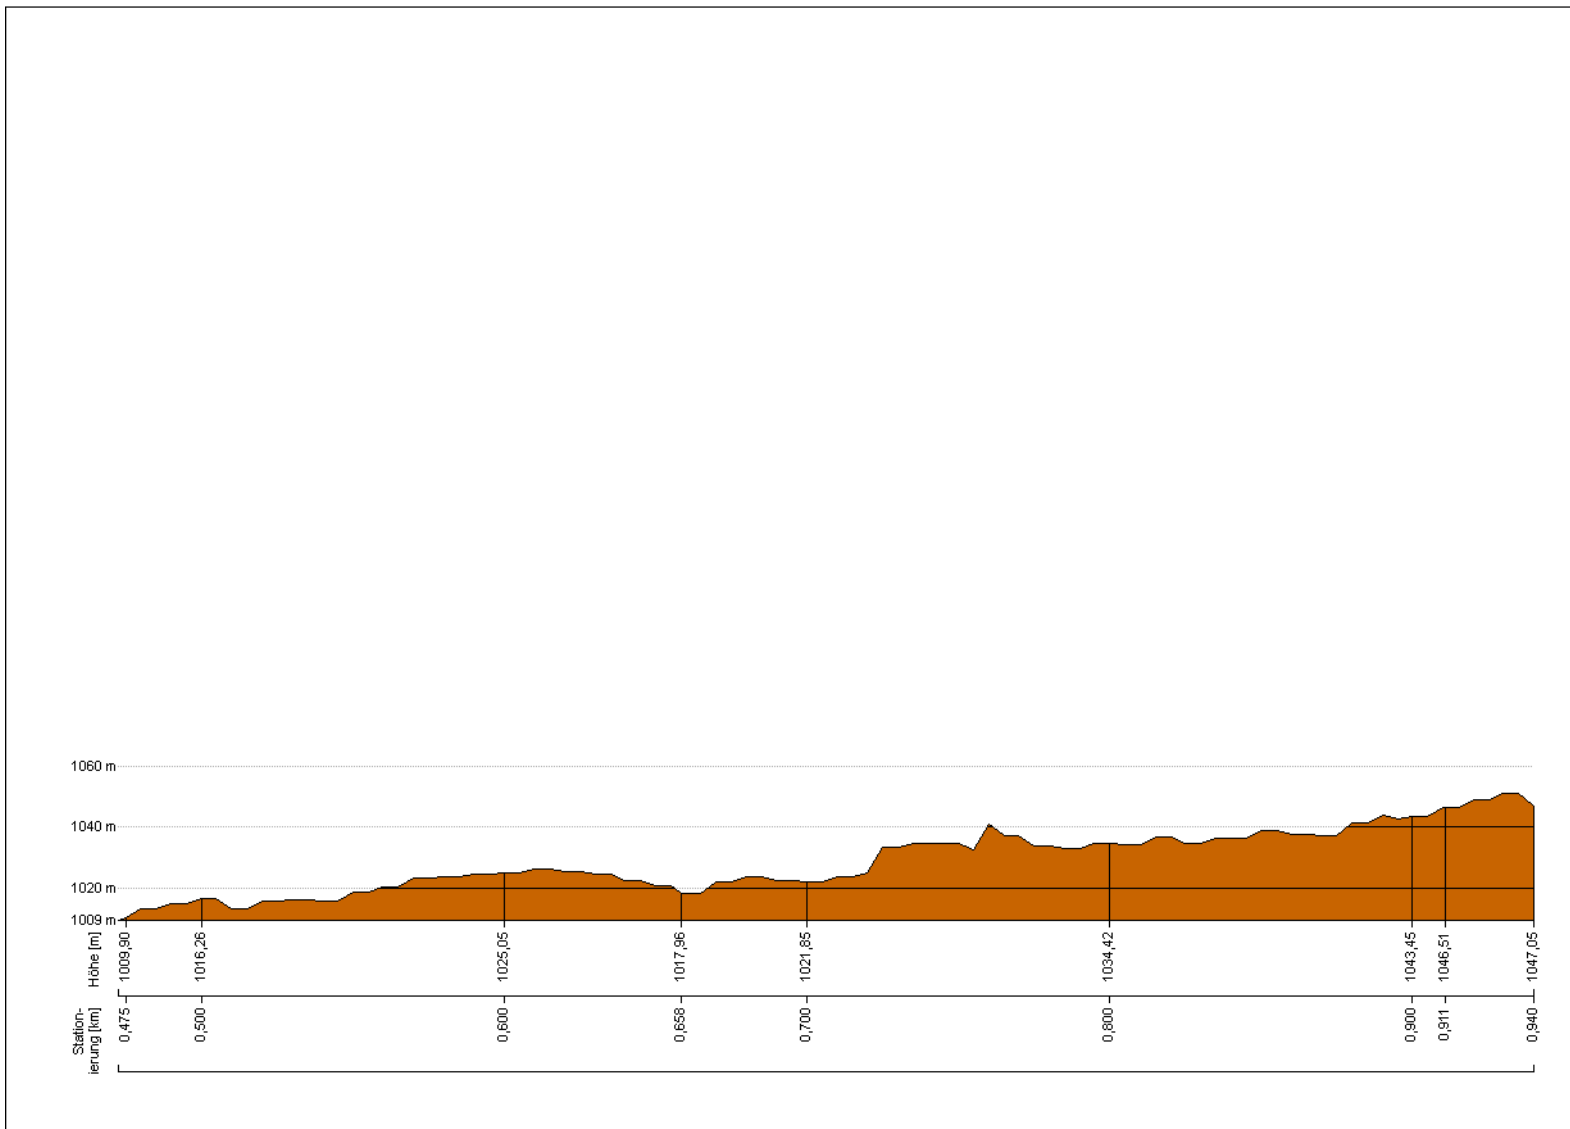

Grundlage: Digitales Geländemodell
 Quellen: SAGIS, LFRZ, BEV
 Aktualität: 2006-2013
 Rasterweite: 5mx5m

**SALZBURGER Geographisches
 Informationssystem**

Fanny-von-Lehnert Straße 1
 A-5020 Salzburg
 Tel. +43 662-8042-4388
 Fax. +43 662-8042-4198
 sagis@salzburg.gv.at

Höhenprofil
Maßstab 1:2500

Profil erstellt am: 05.05.2017
Ausgabemaßstab: 1:2500

Grundlage: Digitales Geländemodell
Quellen: SAGIS, LFRZ, BEV
Aktualität: 2006-2013
Rasterweite: 5mx5m

**SALZBURGER Geographisches
Informationssystem**