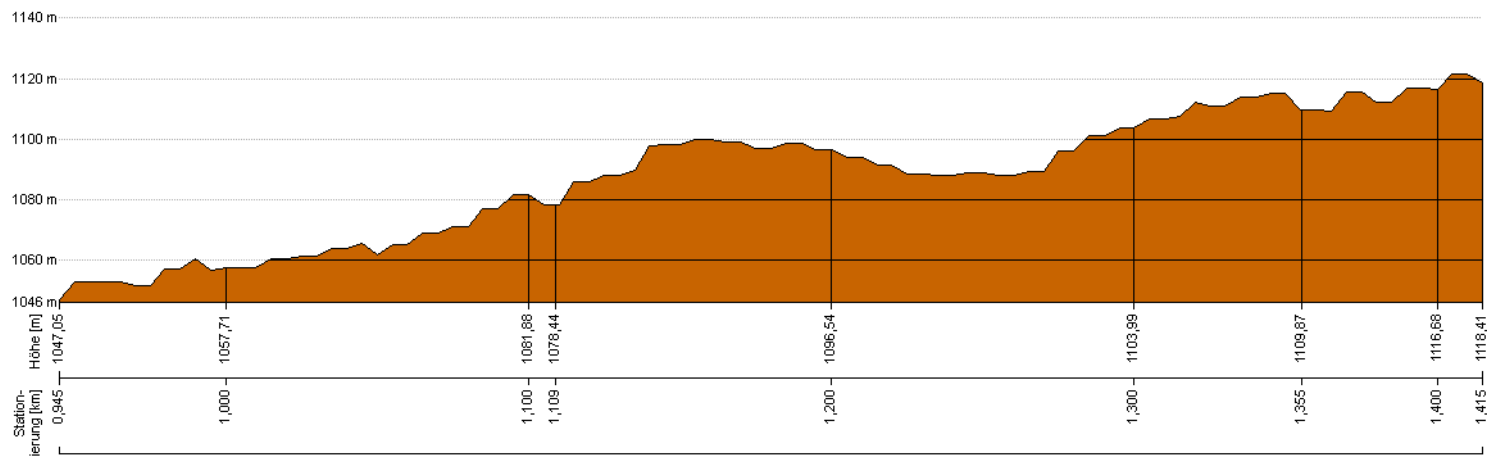

Grundlage: Digitales Geländemodell
 Quellen: SAGIS, LFRZ, BEV
 Aktualität: 2006-2013
 Rasterweite: 5mx5m

**SALZBURGER Geographisches
 Informationssystem**

Fanny-von-Lehnert Straße 1
 A-5020 Salzburg
 Tel. +43 662-8042-4388
 Fax. +43 662-8042-4198
 sagis@salzburg.gv.at

Höhenprofil
Maßstab 1:2500

Profil erstellt am: 05.05.2017
Ausgabemaßstab: 1:2500

Grundlage: Digitales Geländemodell
Quellen: SAGIS, LFRZ, BEV
Aktualität: 2006-2013
Rasterweite: 5mx5m

**SALZBURGER Geographisches
Informationssystem**