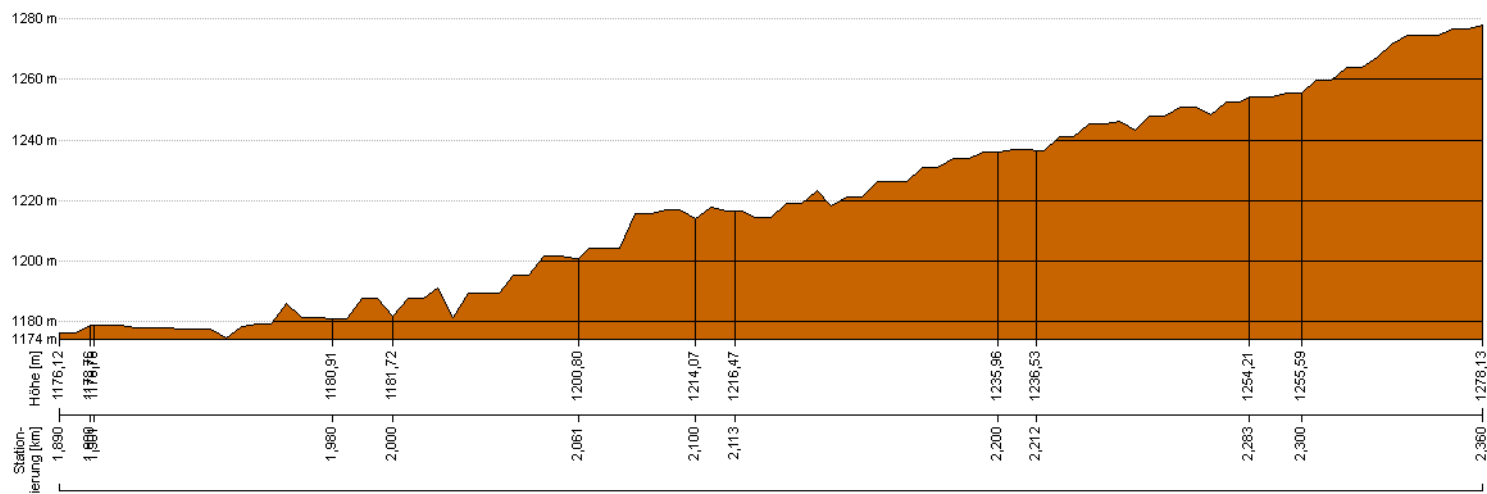

Grundlage: Digitales Geländemodell
Quellen: SAGIS, LFRZ, BEV
Aktualität: 2006-2013
Rasterweite: 5mx5m

**SALZBURGER Geographisches
Informationssystem**

Fanny-von-Lehnert Straße 1
A-5020 Salzburg
Tel. +43 662-8042-4388
Fax. +43 662-8042-4198
sagis@salzburg.gv.at