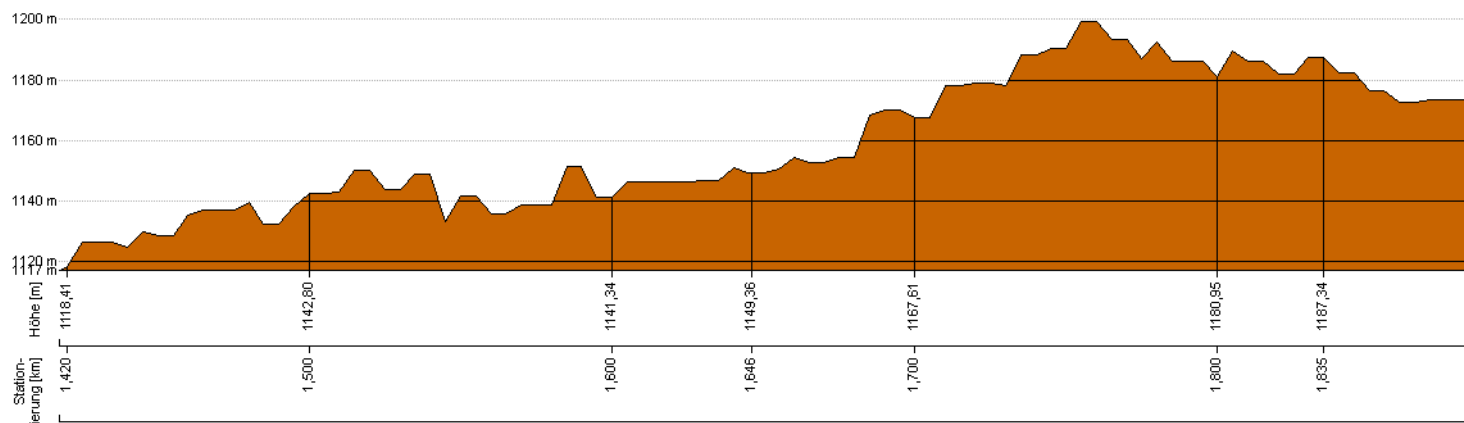

Grundlage: Digitales Geländemodell
Quellen: SAGIS, LFRZ, BEV
Aktualität: 2006-2013
Rasterweite: 5mx5m

**SALZBURGER Geographisches
Informationssystem**

Fanny-von-Lehnert Straße 1
A-5020 Salzburg
Tel. +43 662-8042-4388
Fax. +43 662-8042-4198
sagis@salzburg.gv.at