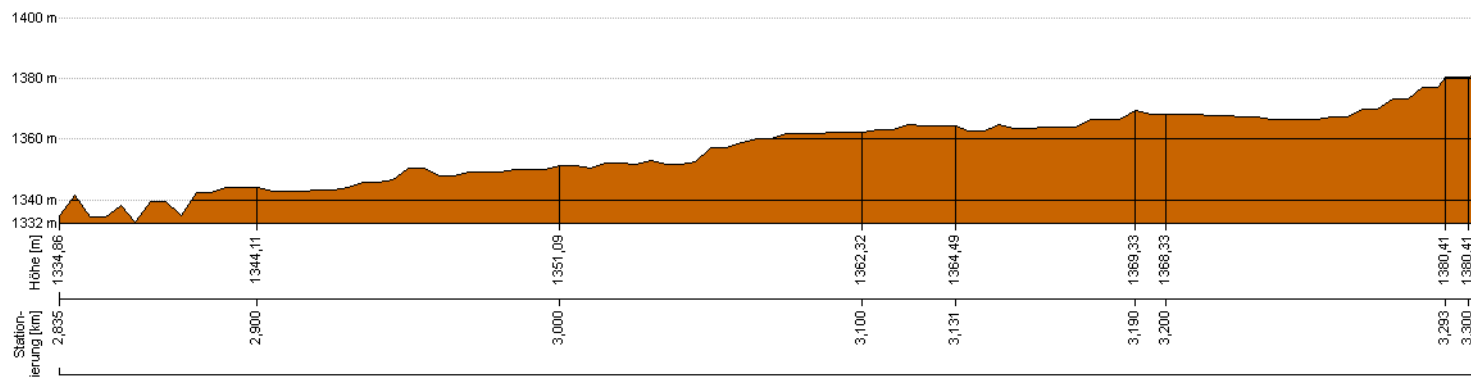

Grundlage: Digitales Geländemodell
Quellen: SAGIS, LFRZ, BEV
Aktualität: 2006-2013
Rasterweite: 5mx5m

**SALZBURGER Geographisches
Informationssystem**

Fanny-von-Lehnert Straße 1
A-5020 Salzburg
Tel. +43 662-8042-4388
Fax. +43 662-8042-4198
sagis@salzburg.gv.at