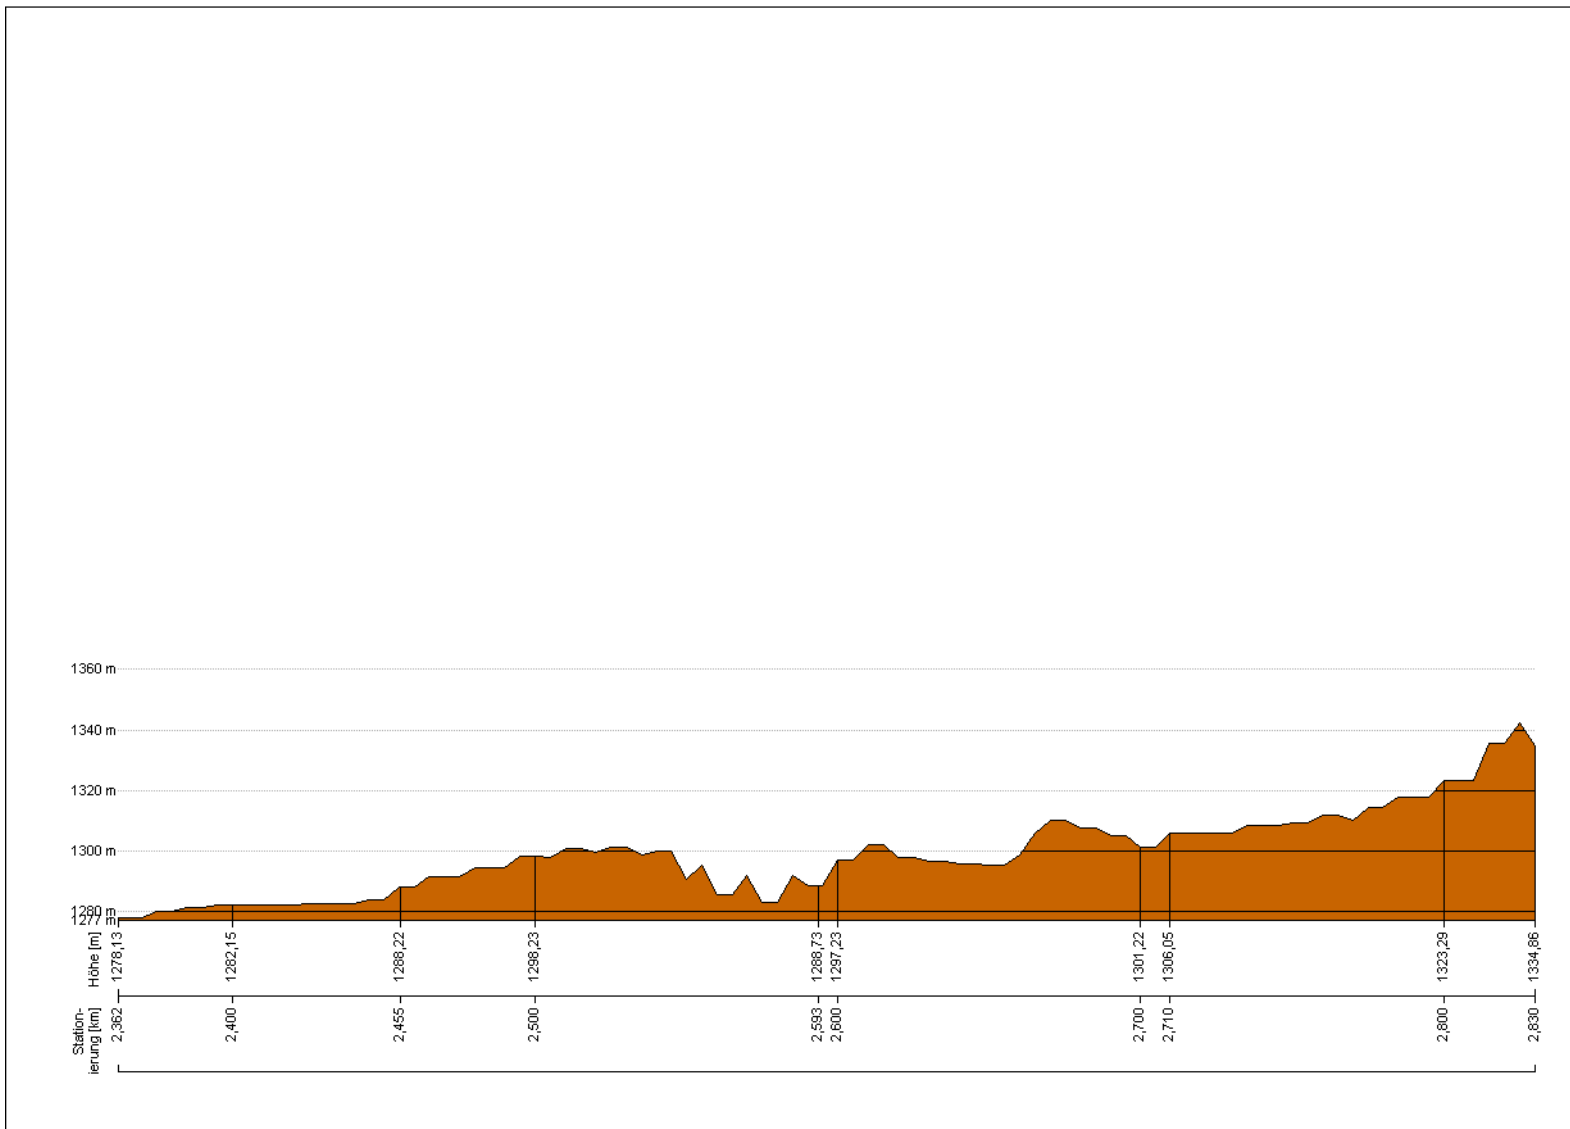

Grundlage: Digitales Geländemodell
Quellen: SAGIS, LFRZ, BEV
Aktualität: 2006-2013
Rasterweite: 5mx5m

**SALZBURGER Geographisches
Informationssystem**

Fanny-von-Lehnert Straße 1
A-5020 Salzburg
Tel. +43 662-8042-4388
Fax. +43 662-8042-4198
sagis@salzburg.gv.at

Höhenprofil
Maßstab 1:2500

Profil erstellt am: 05.05.2017
Ausgabemaßstab: 1:2500

Grundlage: Digitales Geländemodell
Quellen: SAGIS, LFRZ, BEV
Aktualität: 2006-2013
Rasterweite: 5mx5m

**SALZBURGER Geographisches
Informationssystem**