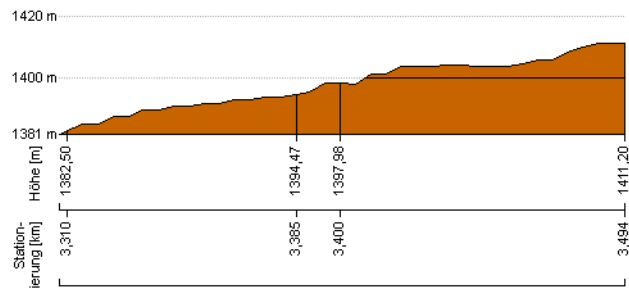

Grundlage: Digitales Geländemodell
Quellen: SAGIS, LFRZ, BEV
Aktualität: 2006-2013
Rasterweite: 5mx5m

**SALZBURGER Geographisches
Informationssystem**

Fanny-von-Lehnert Straße 1
A-5020 Salzburg
Tel. +43 662-8042-4388
Fax. +43 662-8042-4198
sagis@salzburg.gv.at