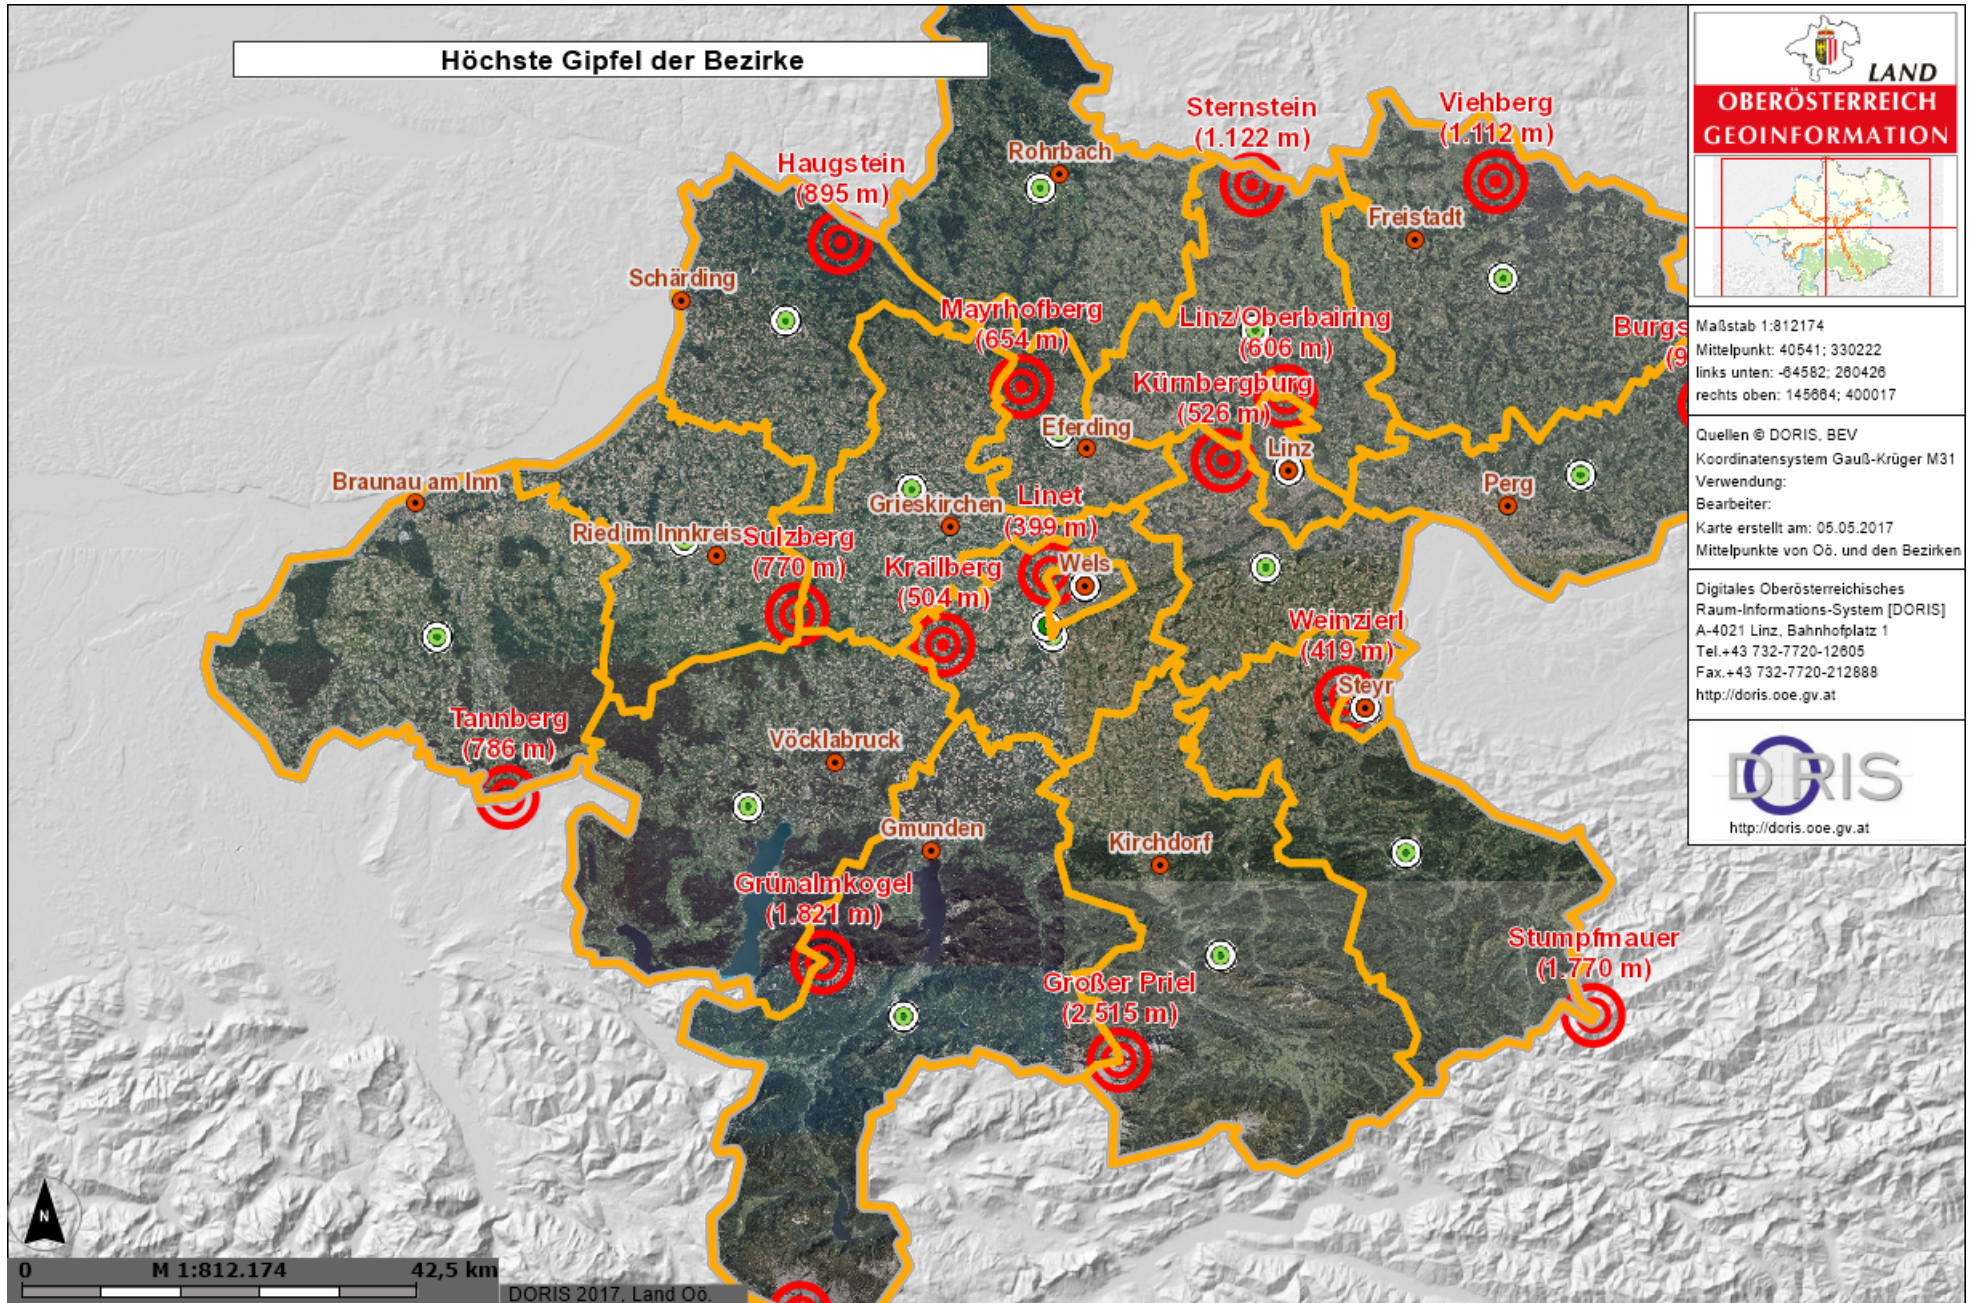

Höchste Gipfel der Bezirke

Maßstab 1:812174
Mittelpunkt: 40541; 330222
links unten: -84582; 260426
rechts oben: 145884; 400017

Quellen © DORIS, BEV
Koordinatensystem Gauß-Krüger M31
Verwendung:
Bearbeiter:
Karte erstellt am: 05.05.2017
Mittelpunkte von Oö. und den Bezirken

Digitales Oberösterreichisches
Raum-Informationssystem [DORIS]
A-4021 Linz, Bahnhofplatz 1
Tel. +43 732-7720-12805
Fax. +43 732-7720-212888
<http://doris.ooe.gv.at>