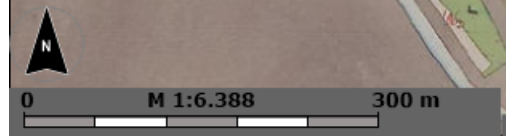

Maßstab 1:8388
Mittelpunkt: -37138; 323184
links unten: -37965; 322635
rechts oben: -36311; 323733

Quellen © DORIS, BEV
Koordinatensystem Gauß-Krüger M31
Verwendung:
Bearbeiter:
Karte erstellt am: 08.05.2017
Urmappe

Digitales Oberösterreichisches
Raum-Informations-System [DORIS]
A-4021 Linz, Bahnhofplatz 1
Tel.+43 732-7720-12805
Fax.+43 732-7720-212888
<http://doris.ooe.gv.at>