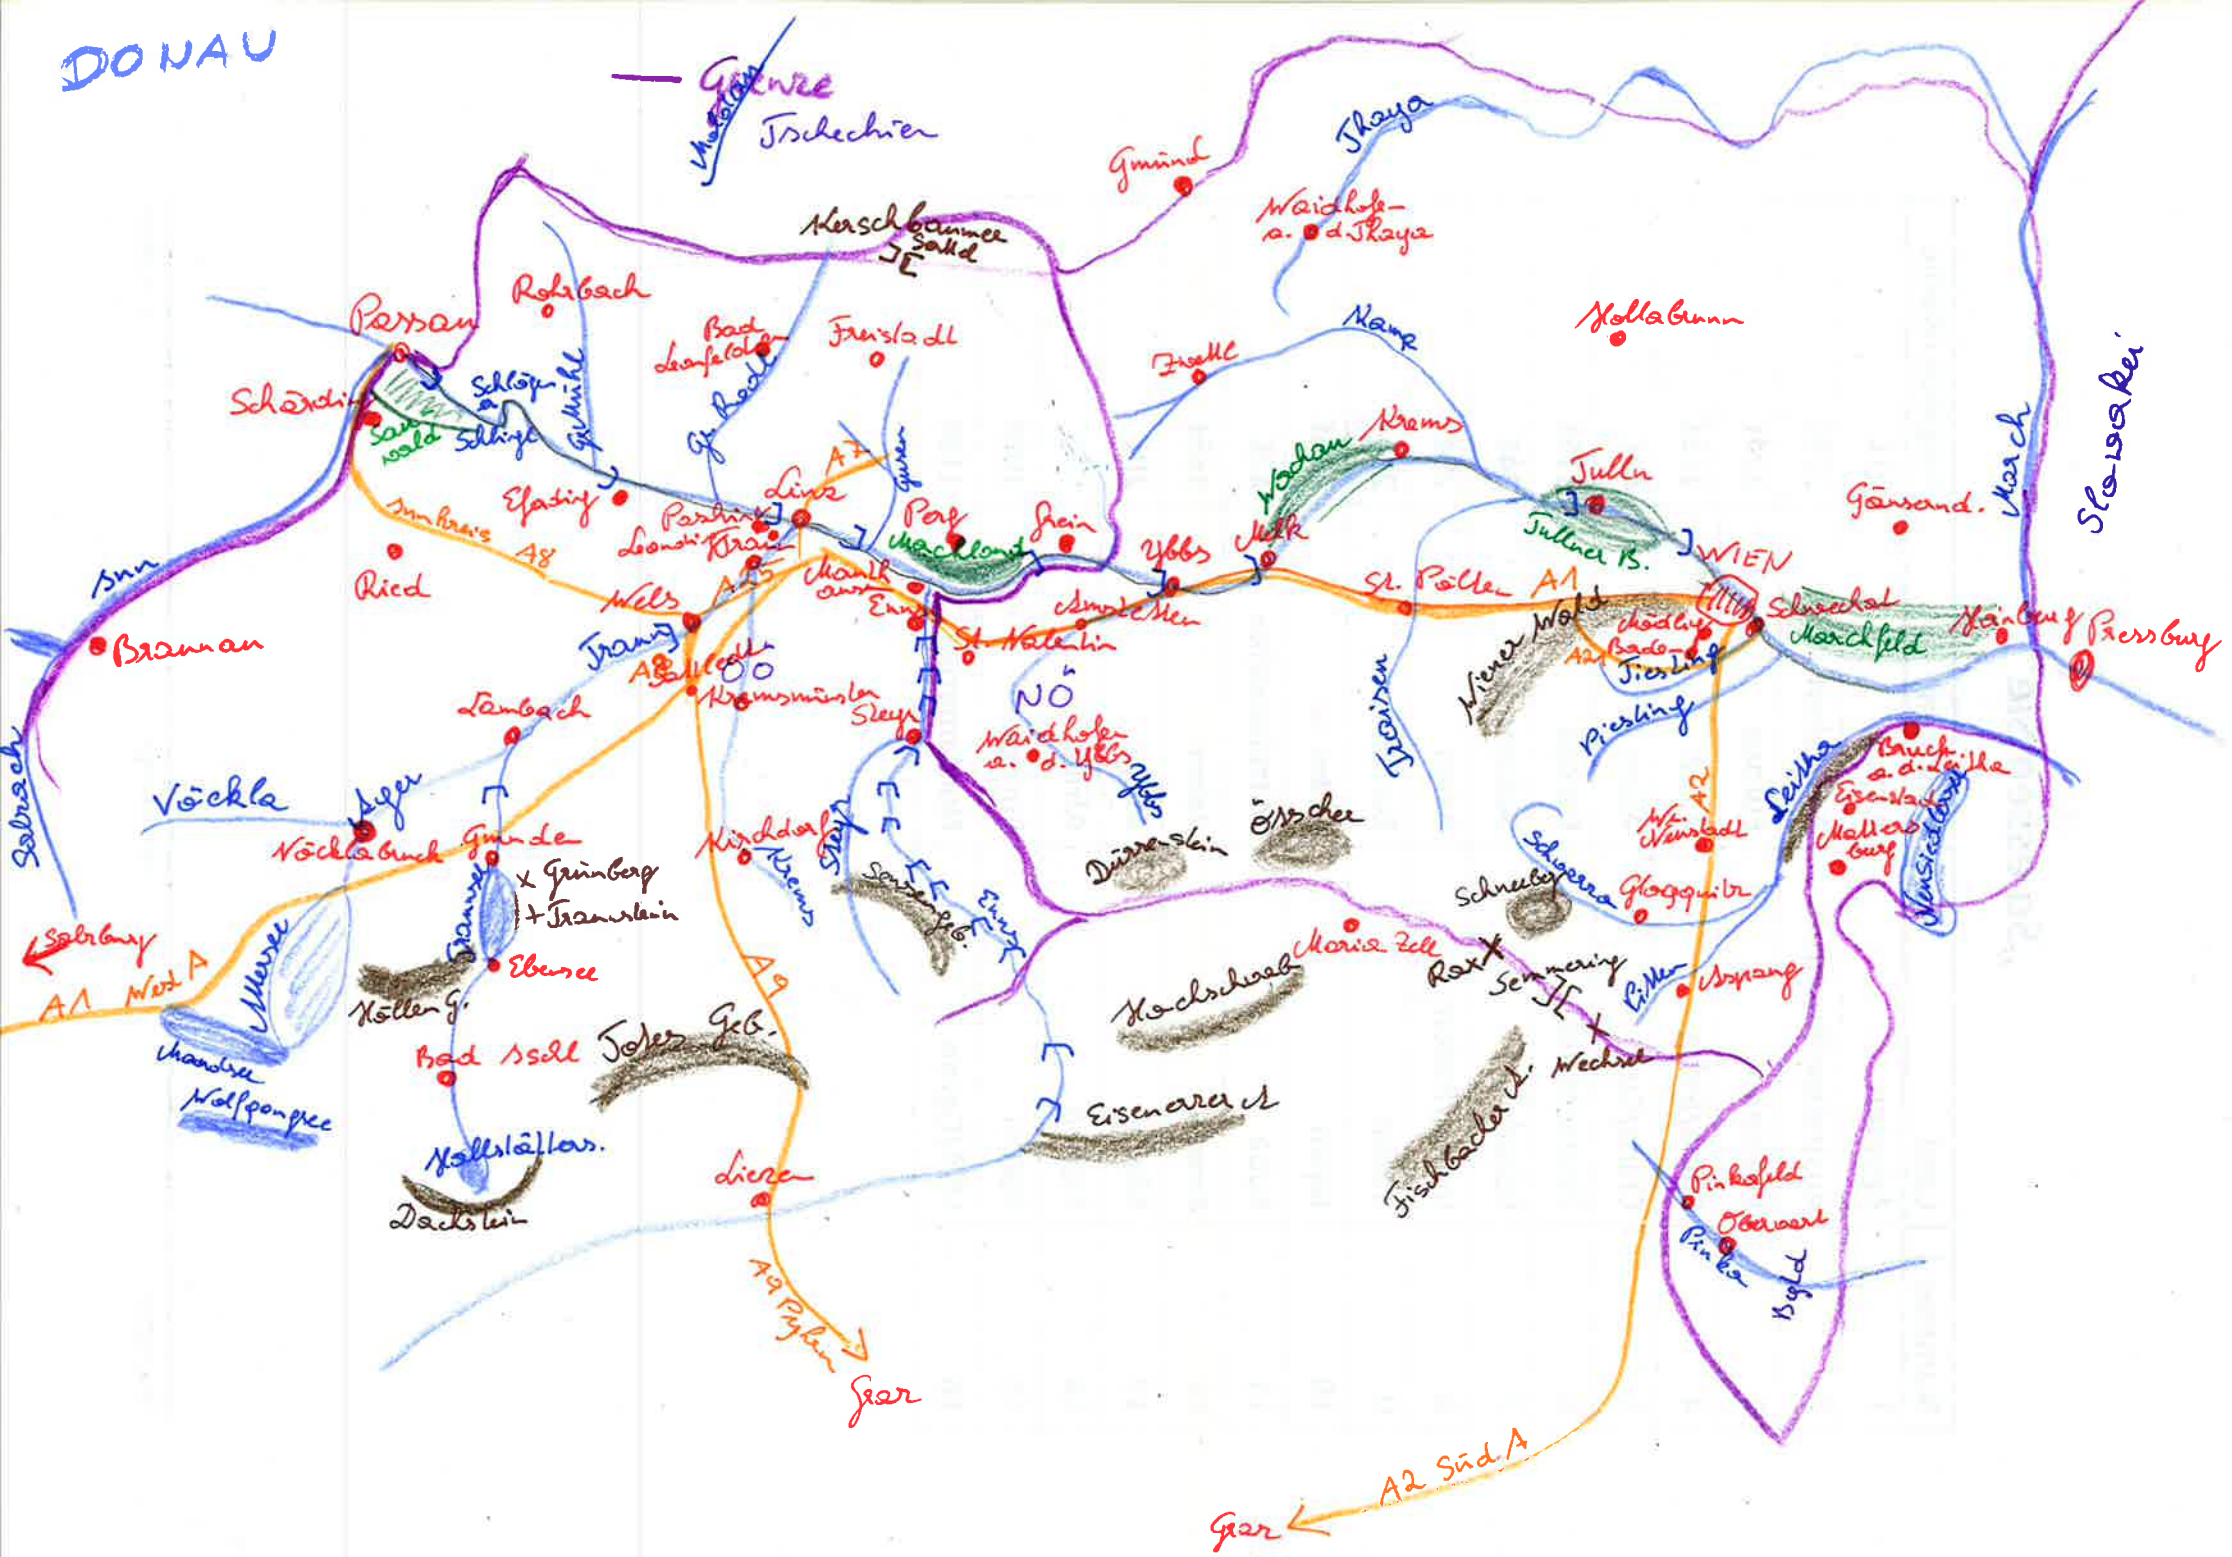

DONAU

Grenze Tschechien

Grenze Slowakei

WIEN

Braunau

Passau

Merschbühner
Sald

Gmünd

Waidhofen
a. d. Thaya

Mollabrunn

Schwechat

Rohrbach

Furstdoll

Zwettl

Kamp

Schloß
Schläge

Bad
Leopoldsdorf

Waidhofen
Krems

Tulln

Gänssand

Ried

Elzberg

Linz

Ybbs

Leonding

Waidhofen

Ybbs

Melk

St. Pölten

Wien

Schwechat

Marchfeld