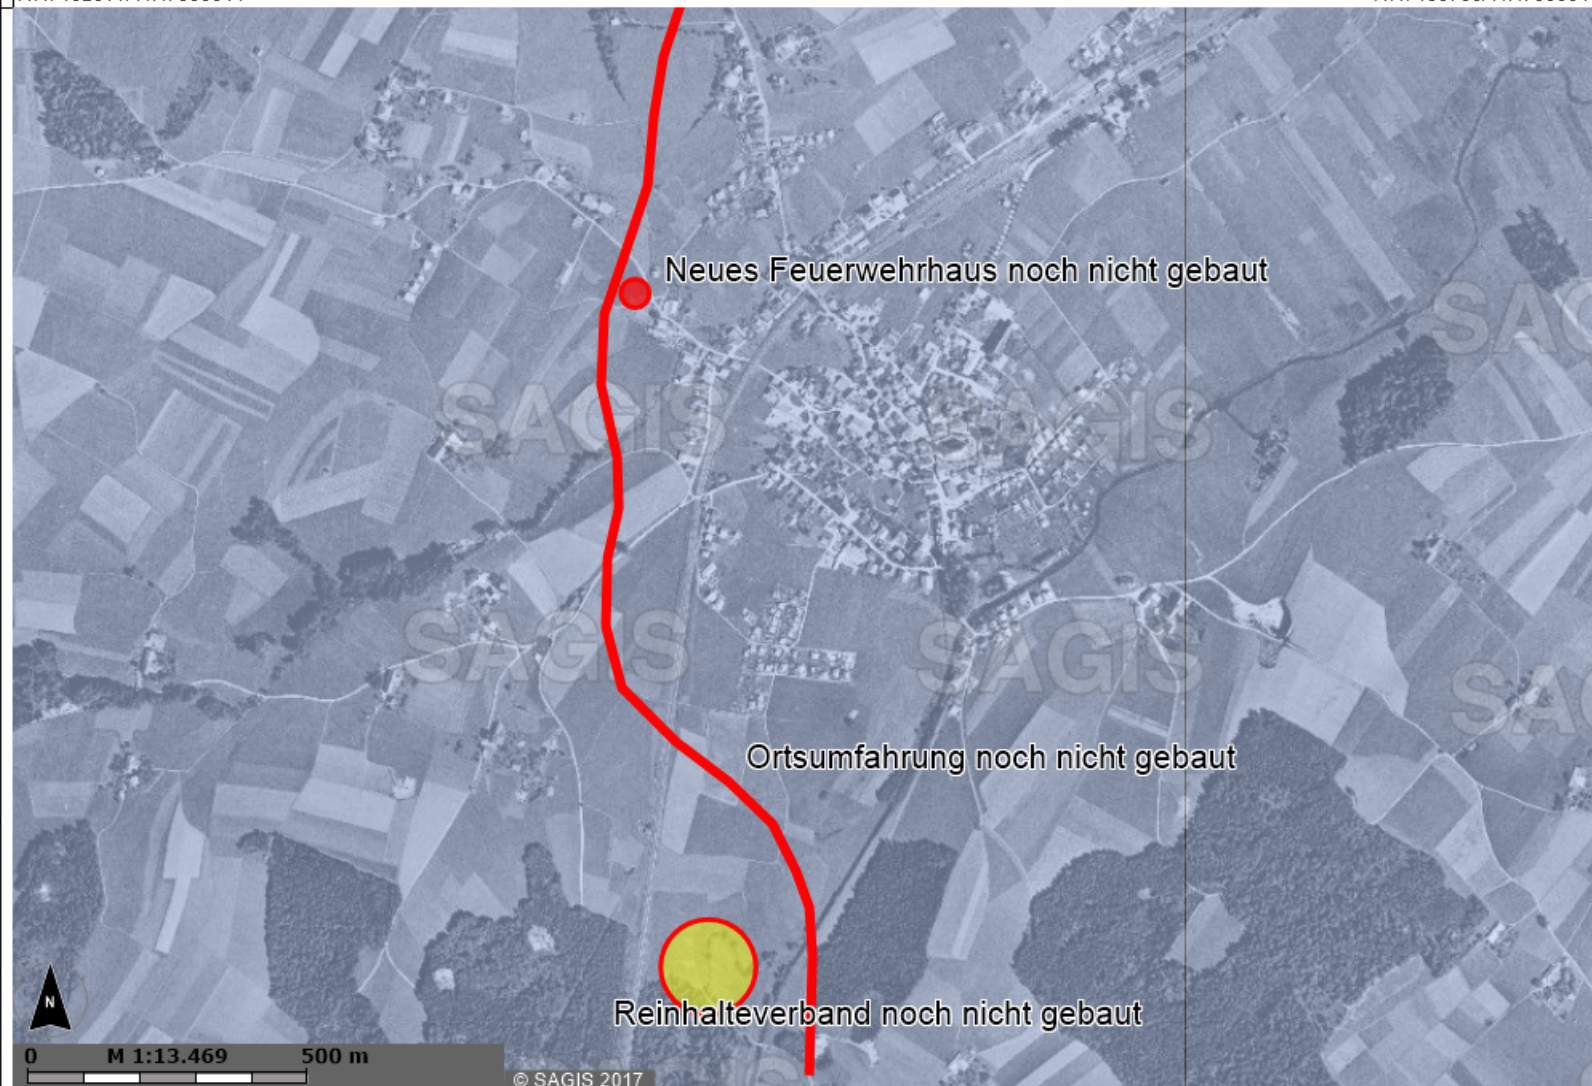

Legende

Vermessung:
Bearbeiter:
Karte erstellt am: 04.08.2017
Koordinatensystem: BMN M31
Quellen: SAGIS, LFRZ, BEV,
Österreichisches Adressregister

Salzburger Geographisches Informationssystem

Fanny-von-Lehnert Straße 1
A-5010 Salzburg
Tel. +43 662-8042-4388
Fax +43 662-8042-4198
sagis@salzburg.gv.at