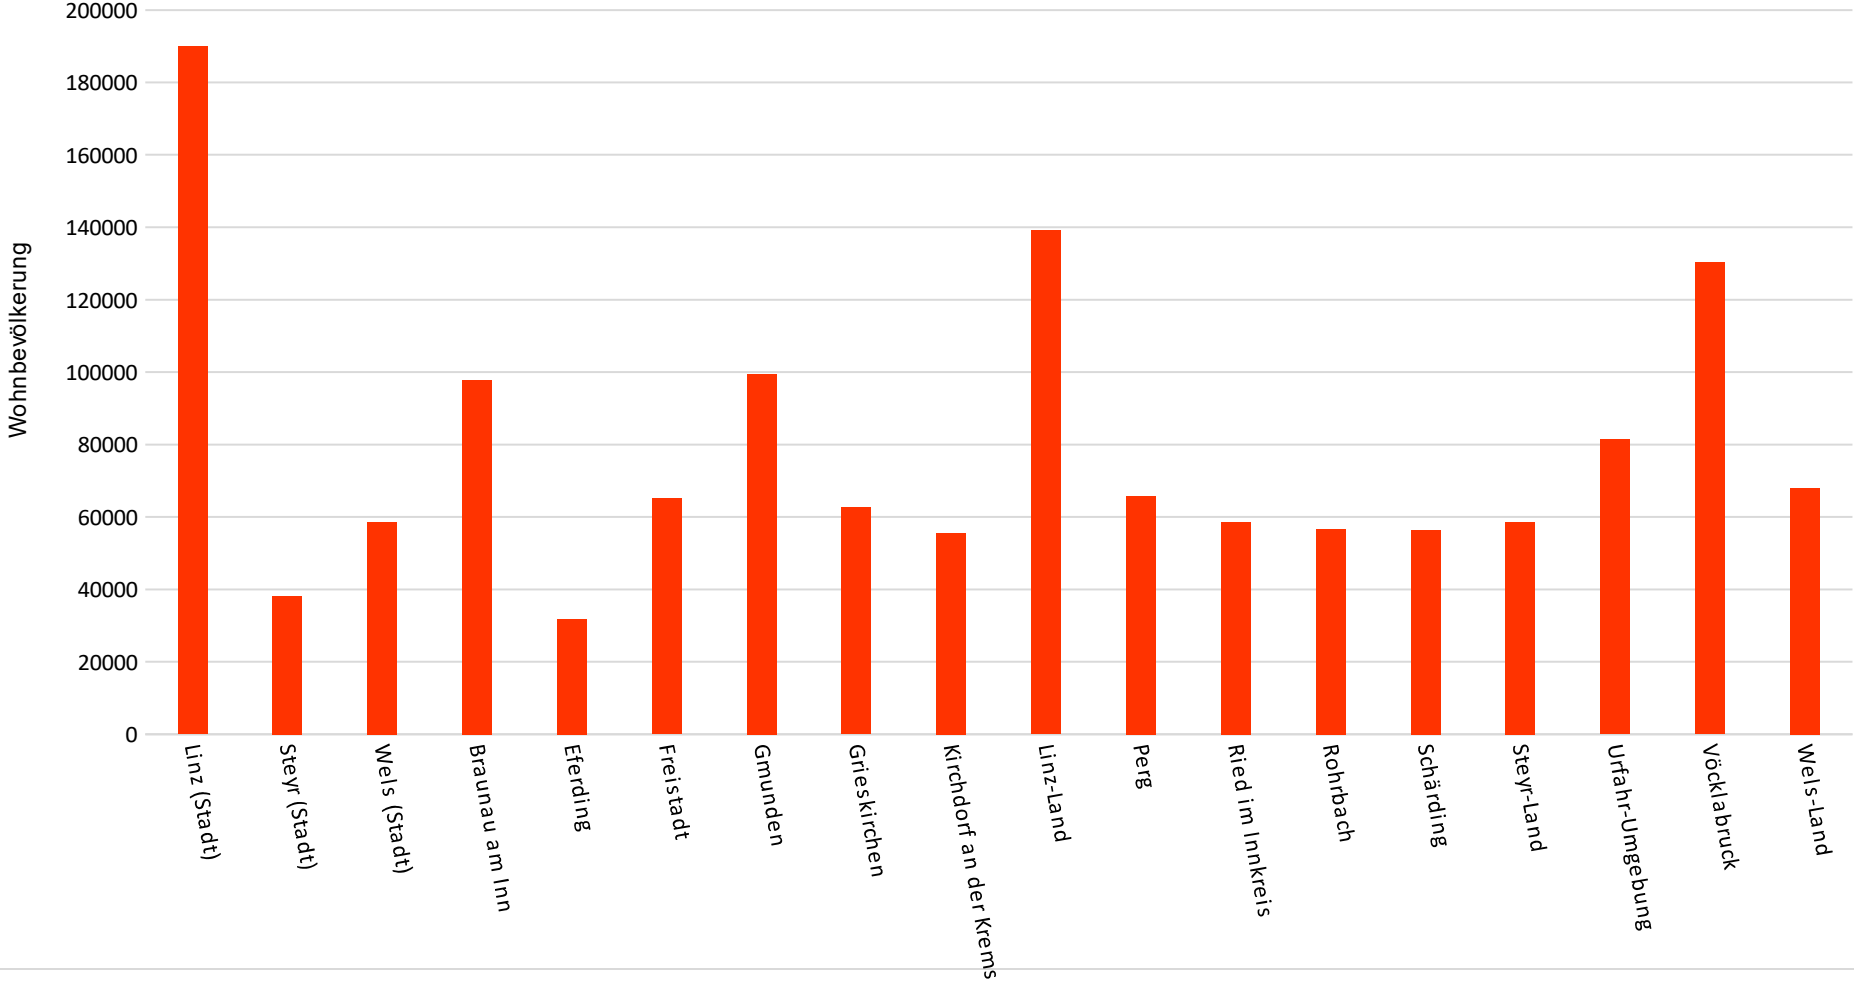

A6-Professionelle Diagrammgestaltung, Nadine Mühringer

Diagrammgestaltung C

Lade von der Volkszählungs-Webseite der Statistik Austria die Gemeindetabelle deines Heimatbundeslandes der Registerzählung 2011. Entwickle eine Tabelle der Bezirke deines Heimatbundeslandes. Gestalte für ein passendes Diagramm für Verteilung der Wohnbevölkerung nach Bezirken.

Bevölkerung der Bezirke OÖ (2011)

Quelle: STATISTIK AUSTRIA, Registerzählung 2011. Erstellt am 4.11.2013
Entwurf und Zeichnung: Nadine Mühringer, 2018