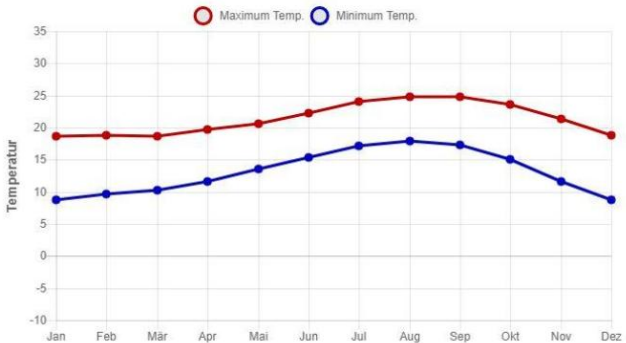

B Phoenix, AZ

W-O-Profil in Nordamerika entlang der Linie Los Angeles – Houston – New Orleans – Orlando

D New Orleans, LA

A Los Angeles, CA

C Houston, TX

E Orlando, FL

Landl (o.J.): W-O Profil Nordamerika. URL: https://gwb.schule.at/pluginfile.php/24678/mod_folder/content/0/Arbeitsauftrag_A.5.3_LANDL.pdf?force_download=1 (09.03.2025).