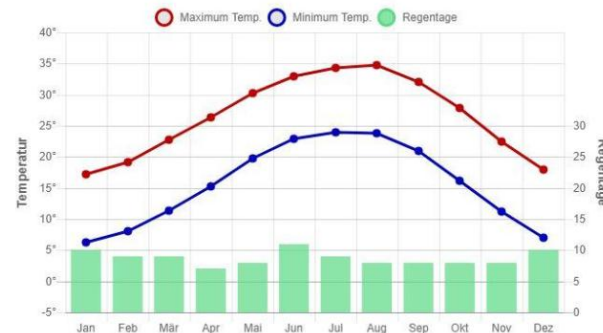

B Phoenix, AZ

W-O-Profil in Nordamerika entlang der Linie Los Angeles – Houston – New Orleans – Orlando

D New Orleans, LA

A Los Angeles, CA

C Houston, TX

E Orlando, FL

Landl (o.J.): W-O Profil Nordamerika. URL: https://gwb.schule.at/pluginfile.php/24678/mod_folder/content/0/Arbeitsauftrag_A.5.3_LANDL.pdf?force_download=1 (09.03.2025).