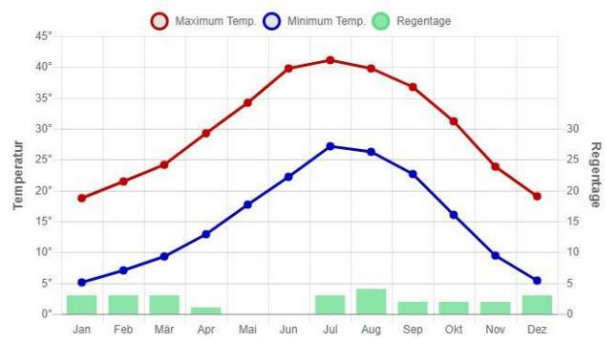

Beispiele für Modelle

FD Nawi

<https://gwb.schule.at/course/view.php?id=533>

Höhenprofil farbig

Quelle: Zeiniger, S. (o. J.) W-O Profil
Australien. URL:

<https://gwb.schule.at/mod/resource/view.php?id=11876> (09.03.2025).