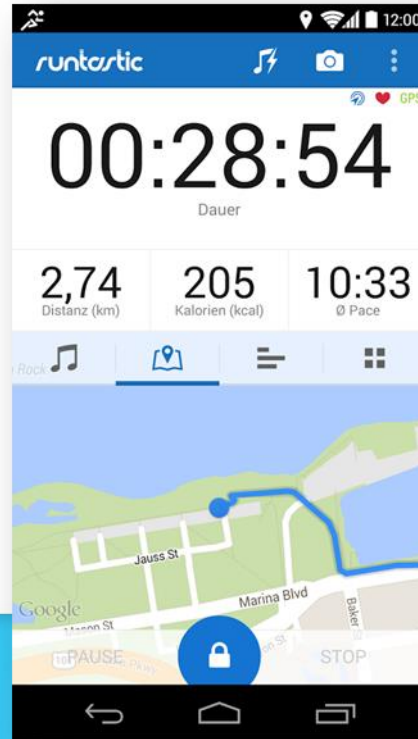

GISday

2019 im öö. Landes-
dienstleistungszentrum

Der GIS-Day - Bedeutung von Geomedien

Workshops - Vorträge

- 10 GI-Unternehmen und Bildungsinstitutionen
- 8 Abteilungen des Landes OÖ mit 12 Workshops
- 10 Teams von Studierenden für das Lehramt GW

informieren – reflektieren – weiter denken – selbst anwenden

GISday

■ FH Oberösterreich

Campus Hagenberg - Mobility & Energy

GISday

**Geomedien – wer hat die
Macht, den dominierenden
Standpunkt zu bestimmen?**