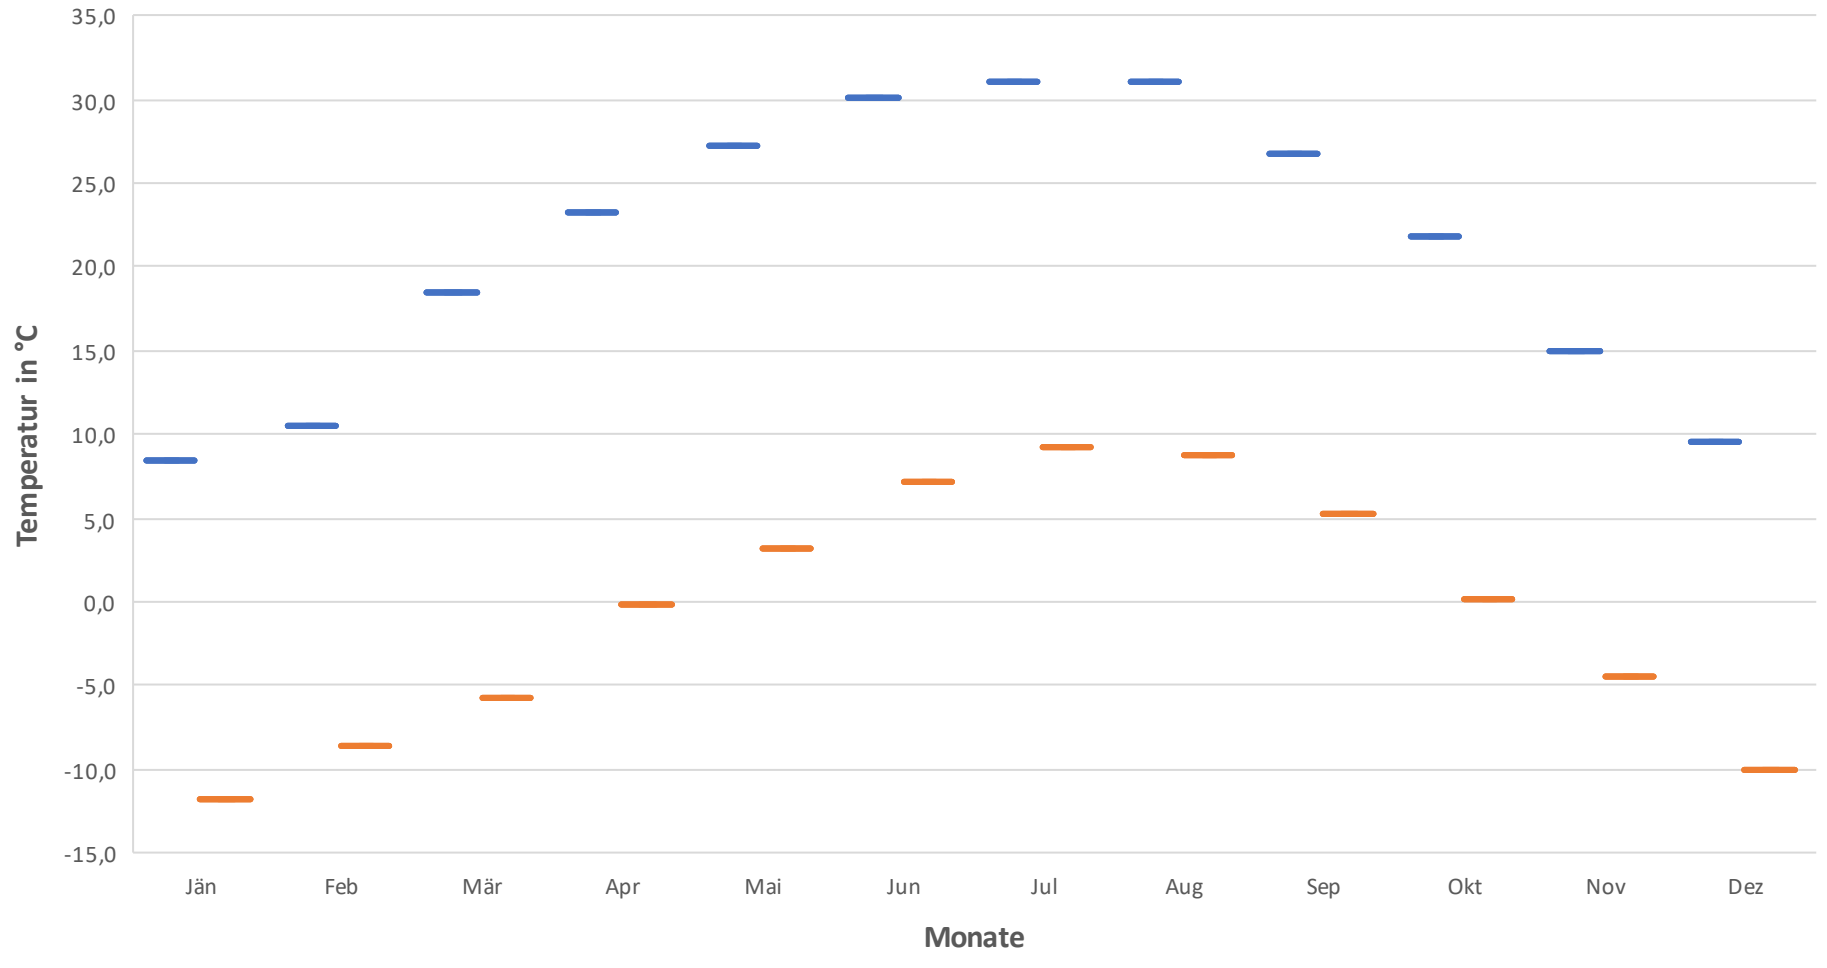

SPANNWEITE DER TEMPERATUR IN LINZ

■ Maximum ■ Minimum

Quelle: Datenverzeichnis Linz.xls
Entwurf und Zeichnung: Patrick Hofer, 2019