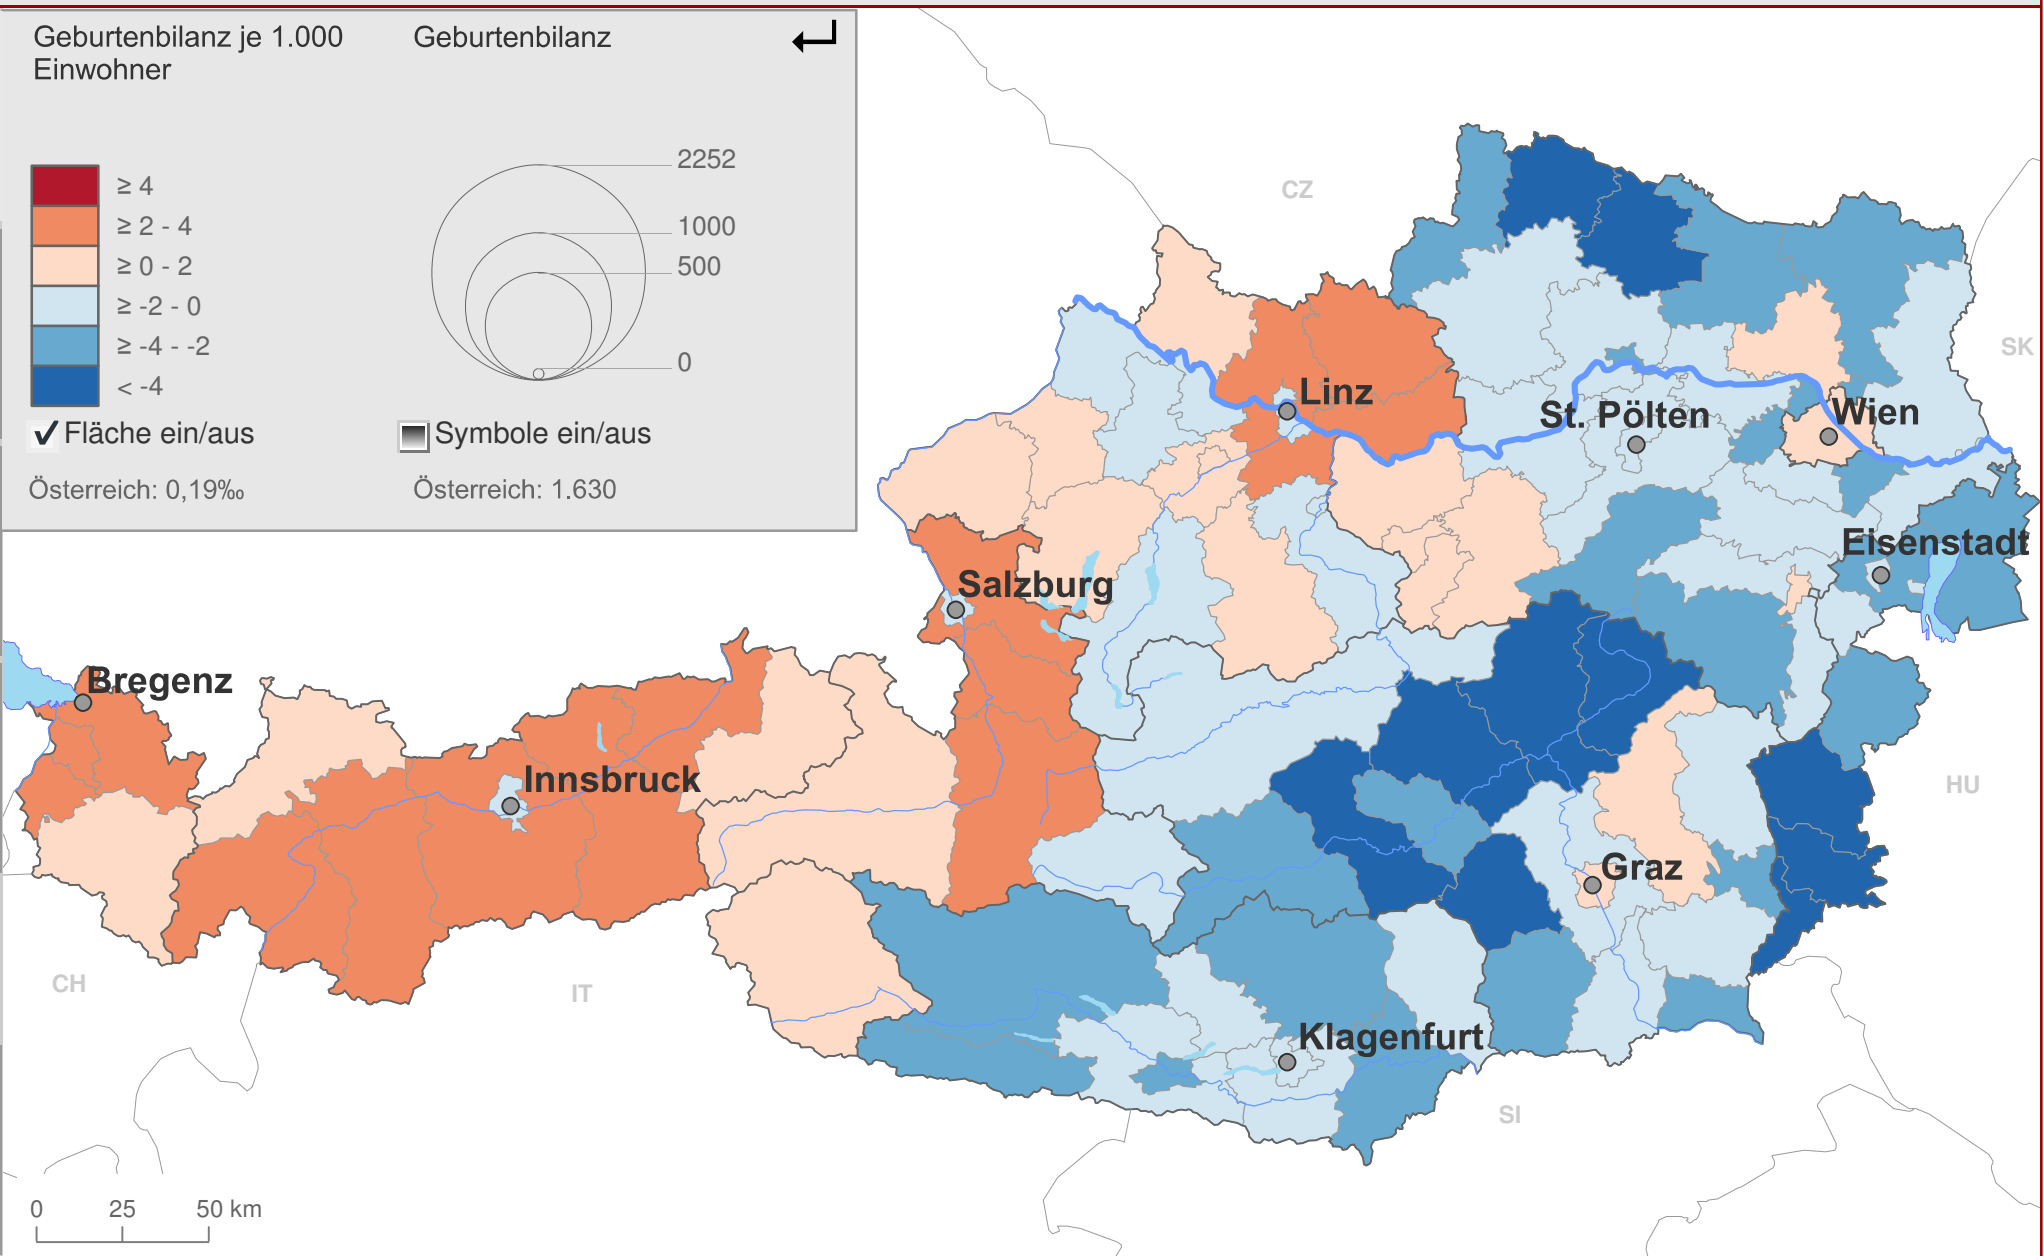

Geburtenbilanzrate

Bezirke

Suche...

Maus über Karte für mehr Information

Geburtenbilanzrate in ‰

Geburtenbilanz

LEGENDE
BASISKARTE
INFO
TABELLE
KARTEN

Geburtenbilanz je 1.000 Einwohner

Dark Red	≥ 4
Orange	≥ 2 - 4
Light Orange	≥ 0 - 2
Light Blue	≥ -2 - 0
Medium Blue	≥ -4 - -2
Dark Blue	< -4

✓ Fläche ein/aus ■ Symbole ein/aus

Österreich: 0,19‰ Österreich: 1.630

0 25 50 km