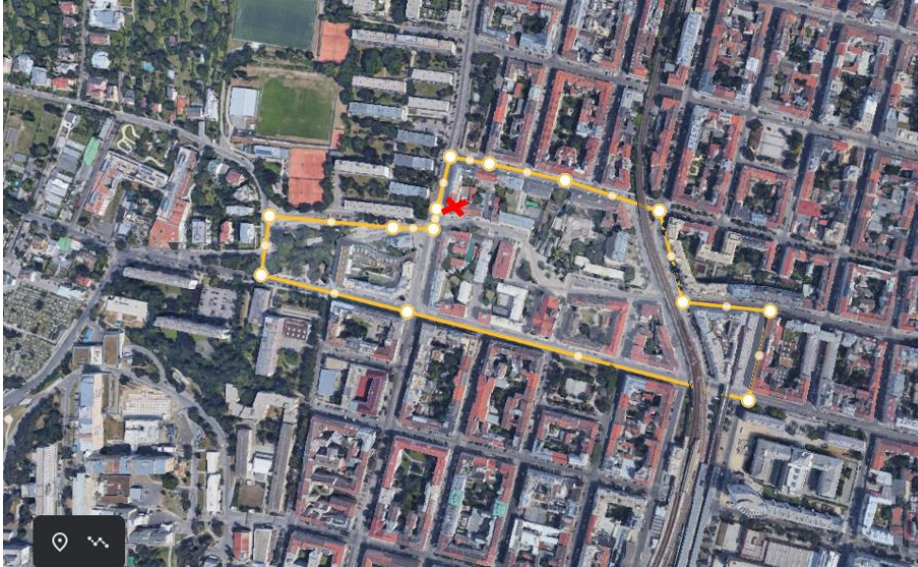

## 2. Gruppe: Wohnen in Wien Ottakring:

Adresse: Ottakringer Straße 240, 1160 Wien

Link: <https://earth.google.com/web/search/ottakringerstra%c3%9fe+240/@48.2146159,16.307073,231.31611029a,675.85807943d,35y,0h,45t,0r/>

### AUFGABE:

Bewegt euch in dem markierten Gebiet und verwendet als Ausgangspunkt die Adresse: Ottakringerstraße 240 (markiert mit dem roten Kreuz). Seht euch genau um und füllt den Fragebogen zum Thema Wohnen aus.