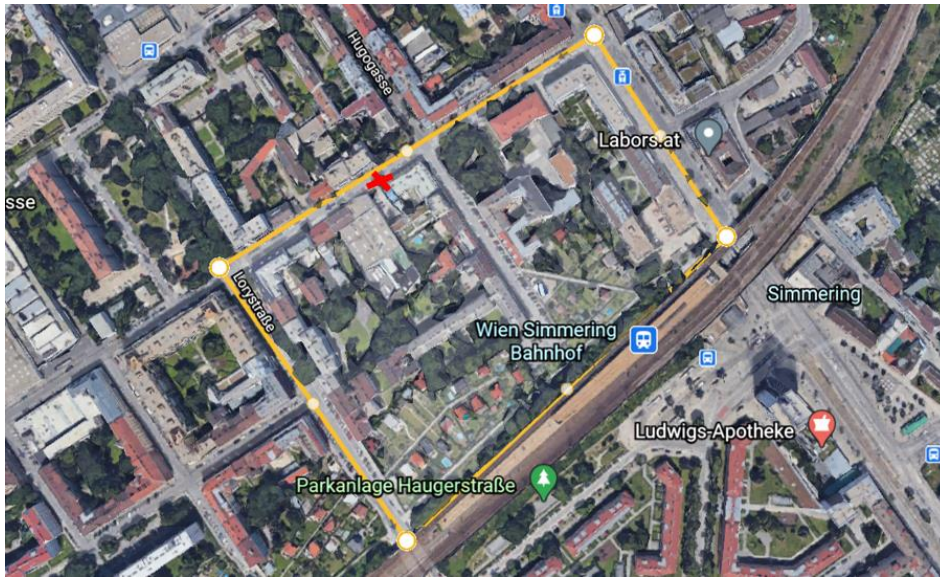

M1

2. Gruppe: Wohnen in Wien Simmering:

Adresse: Braunhubergasse 7, 1110 Simmering

Link: <https://earth.google.com/web/search/braunhubergasse+7/@48.1709101,16.41701,178.30938901a,676.48282189d,35y,0h,45t,0r/data=CnsaURJLCiQweDQ3NmRhYTFkMDQzOWU1ZTU6MHg4NTkxZGZhO WU5Zjg5NWYzLgVVeAVSEAh3hrYKsFqMEAqEWJyYXVuaHVIZXJnYXNzZSA3GAIgASImCiQJNi0-Ht4bSEARAz5W9AwbSEAZ18nbaHBQMEAhNT iwNxMMEAoAg>

AUFGABE 1:

Bewegt euch in dem markierten Gebiet und verwendet als Ausgangspunkt die Adresse: Braunhubergasse 7, 1110 Simmering (markiert mit dem roten Kreuz). Seht euch genau um und füllt den Fragebogen zum Thema Wohnen aus.