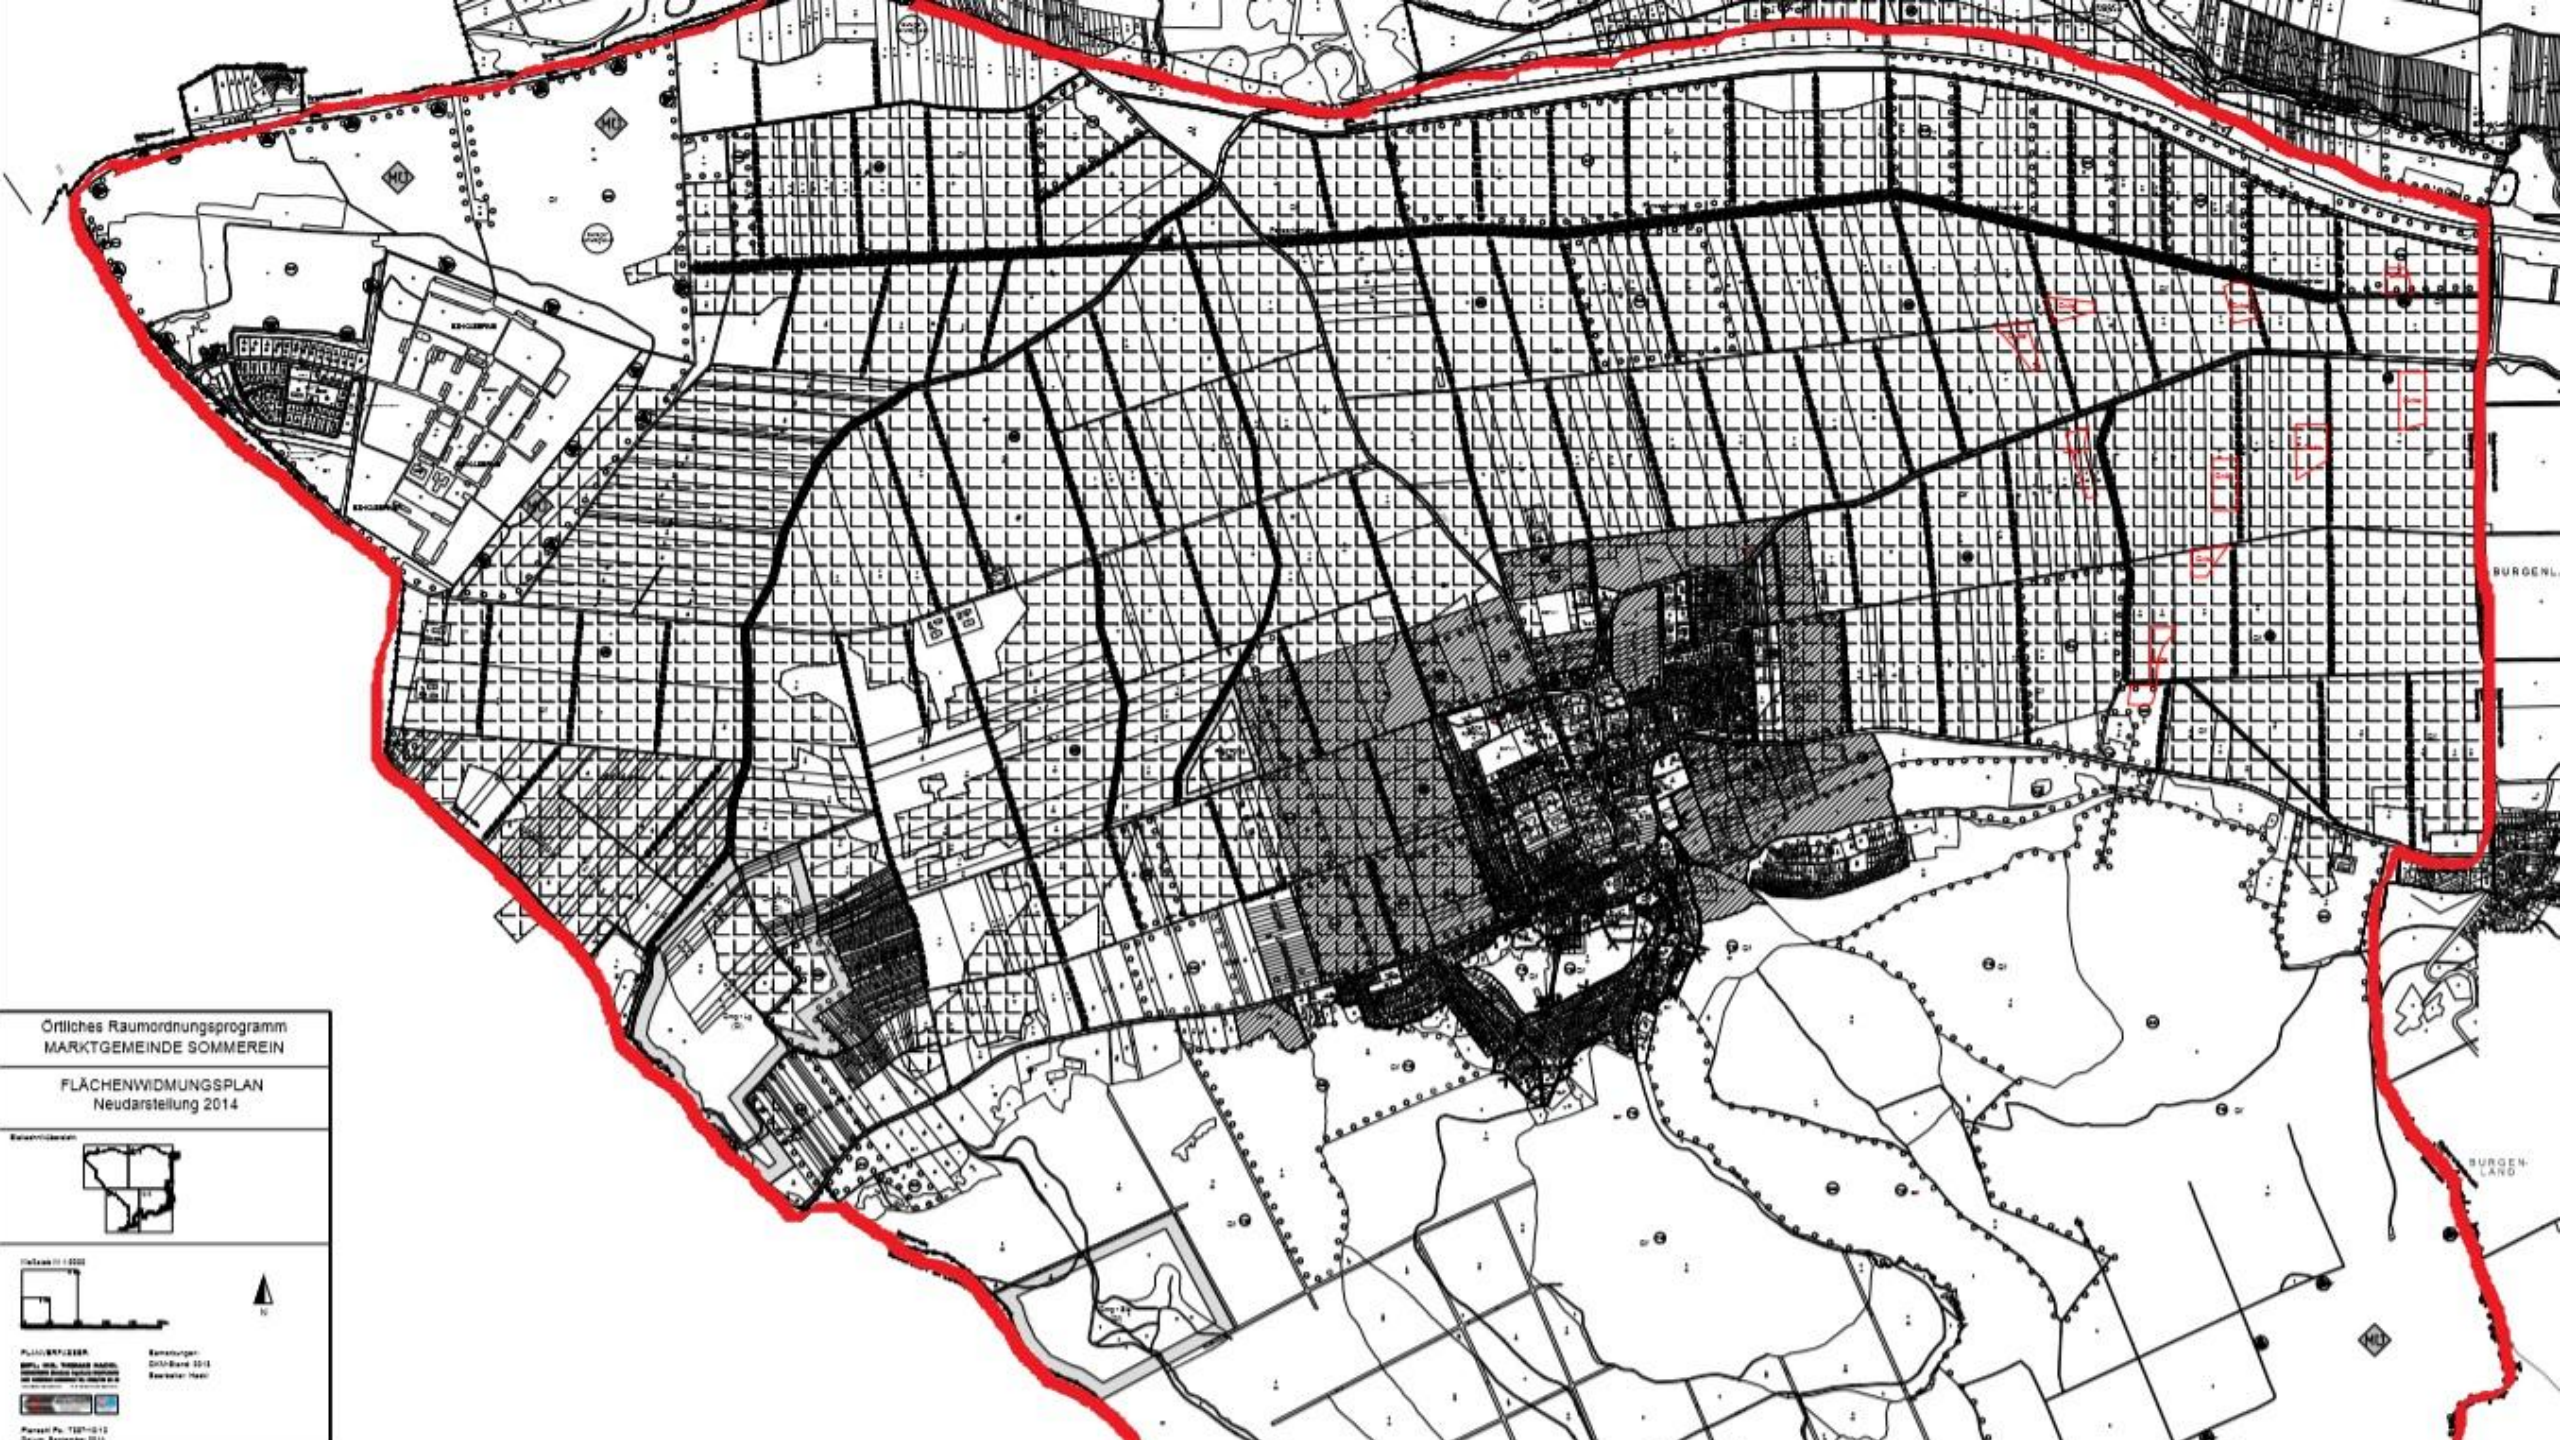

# Stammdaten

- Bruck an der Leitha
- Leithagebirge

- 41,5km<sup>2</sup> Fläche → 34% Wald
- 1969 Einwohner

Örtliches Raumordnungsprogramm  
MARKTGEMEINDE SOMMEREIN

FLÄCHENWIDMUNGSPLAN  
Neudarstellung 2014