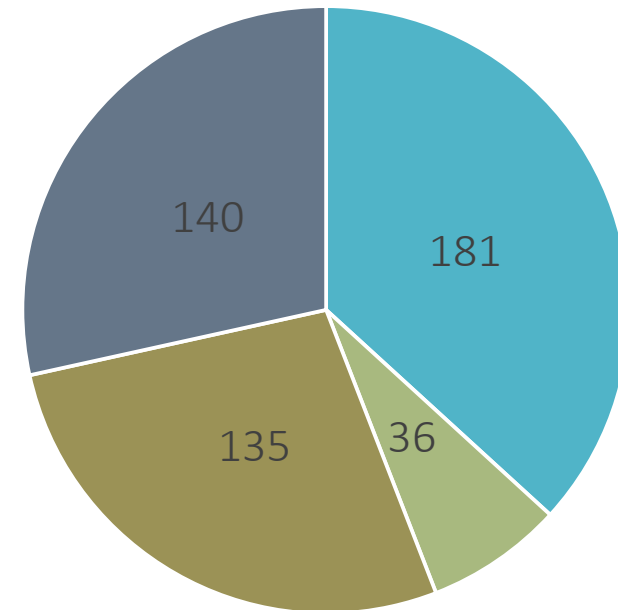

# Demographie (2014)

<b>Geburtsland Österreich:</b>	<b>1.795</b>	<b>Anderes Geburtsland:</b>	<b>142</b>
		EU-Staaten vor 2004	24
		EU-Staaten nach 2004	64
		ehem. Jugoslawien, Türkei	30
		übrige Staaten	24

# Pendler (2011)

Von 1.001 Erwerbstätigen Sommereinern pendelten 836 in ihre Arbeit

allgemein

- Wien
- Burgenland
- Niederösterreich
- Ausland

Niederösterreich

- Bruck/Leitha
- Mödling/Industriegebiet
- Schwechat/Flughafen
- sonstiges

D  
A  
N  
K  
E