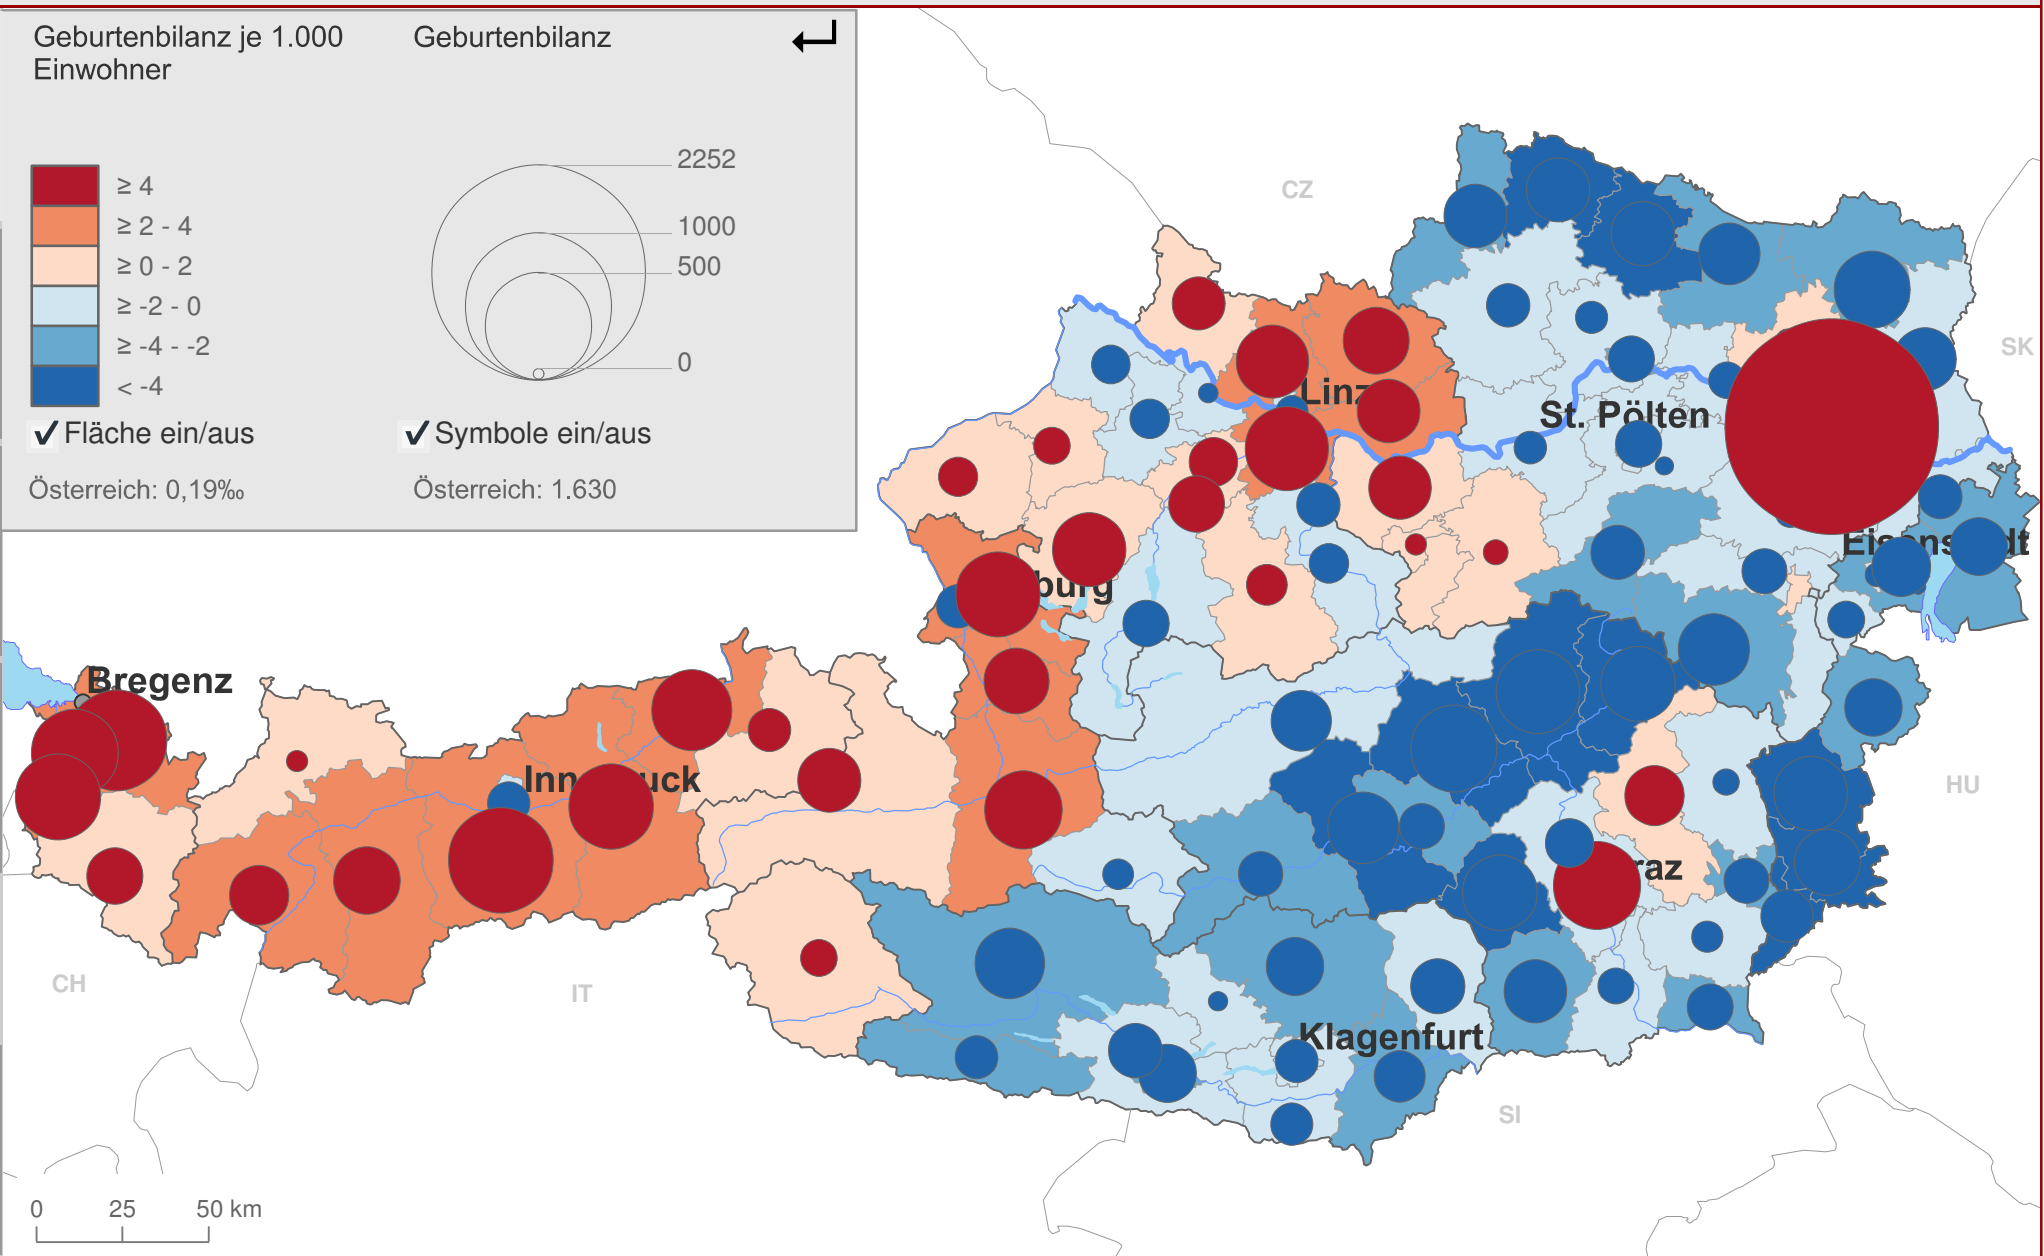

Geburtenbilanzrate

Bezirke

Suche...

Maus über Karte für mehr Information

Geburtenbilanzrate in ‰

Geburtenbilanz

LEGENDE  
BASISKARTE  
INFO  
TABELLE  
KARTEN

Geburtenbilanz je 1.000 Einwohner

Red	≥ 4
Orange	≥ 2 - 4
Light Orange	≥ 0 - 2
Light Blue	≥ -2 - 0
Blue	≥ -4 - -2
Dark Blue	< -4

✓ Fläche ein/aus

Österreich: 0,19‰

Geburtenbilanz

✓ Symbole ein/aus

Österreich: 1.630

0 25 50 km