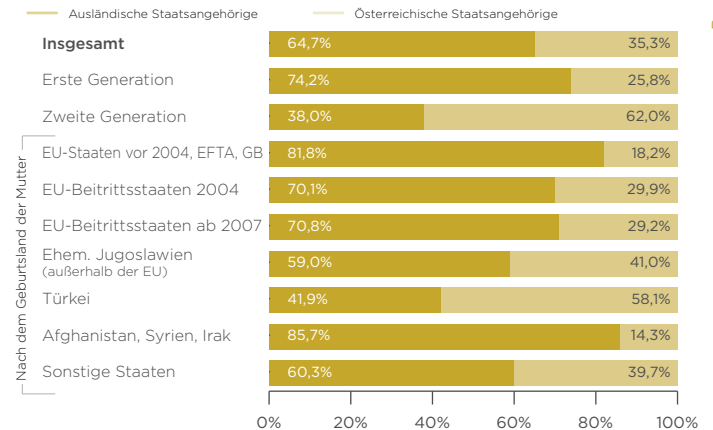

Bevölkerung mit Migrationshintergrund 2020 nach Staatsangehörigkeit sowie Zuwanderungsgeneration bzw. Geburtsland der Mutter