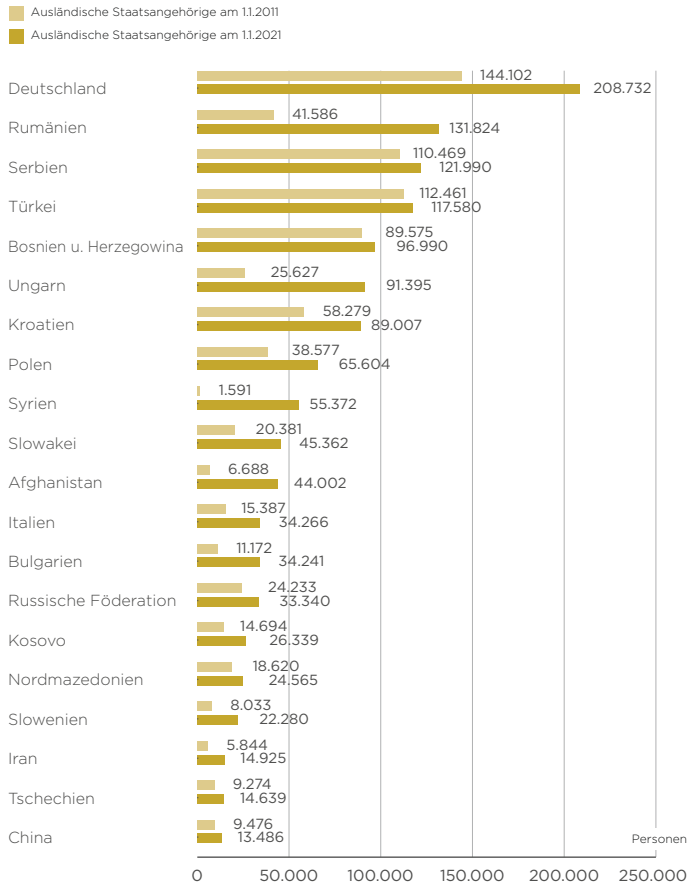

Ausländische Staatsangehörige, Top-20-Nationalitäten am 1.1.2021 im Vergleich zum 1.1.2011