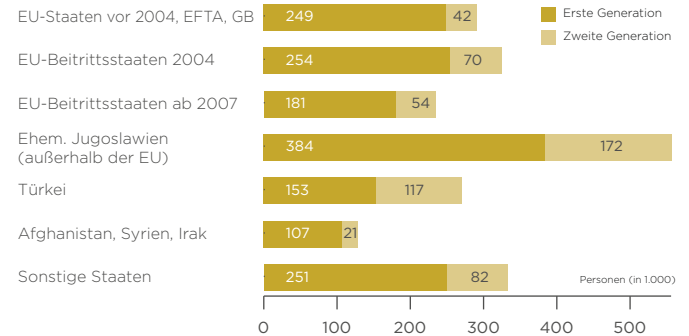

Bevölkerung mit Migrationshintergrund 2020 nach Geburtsland der Mutter und Zuwanderungsgeneration