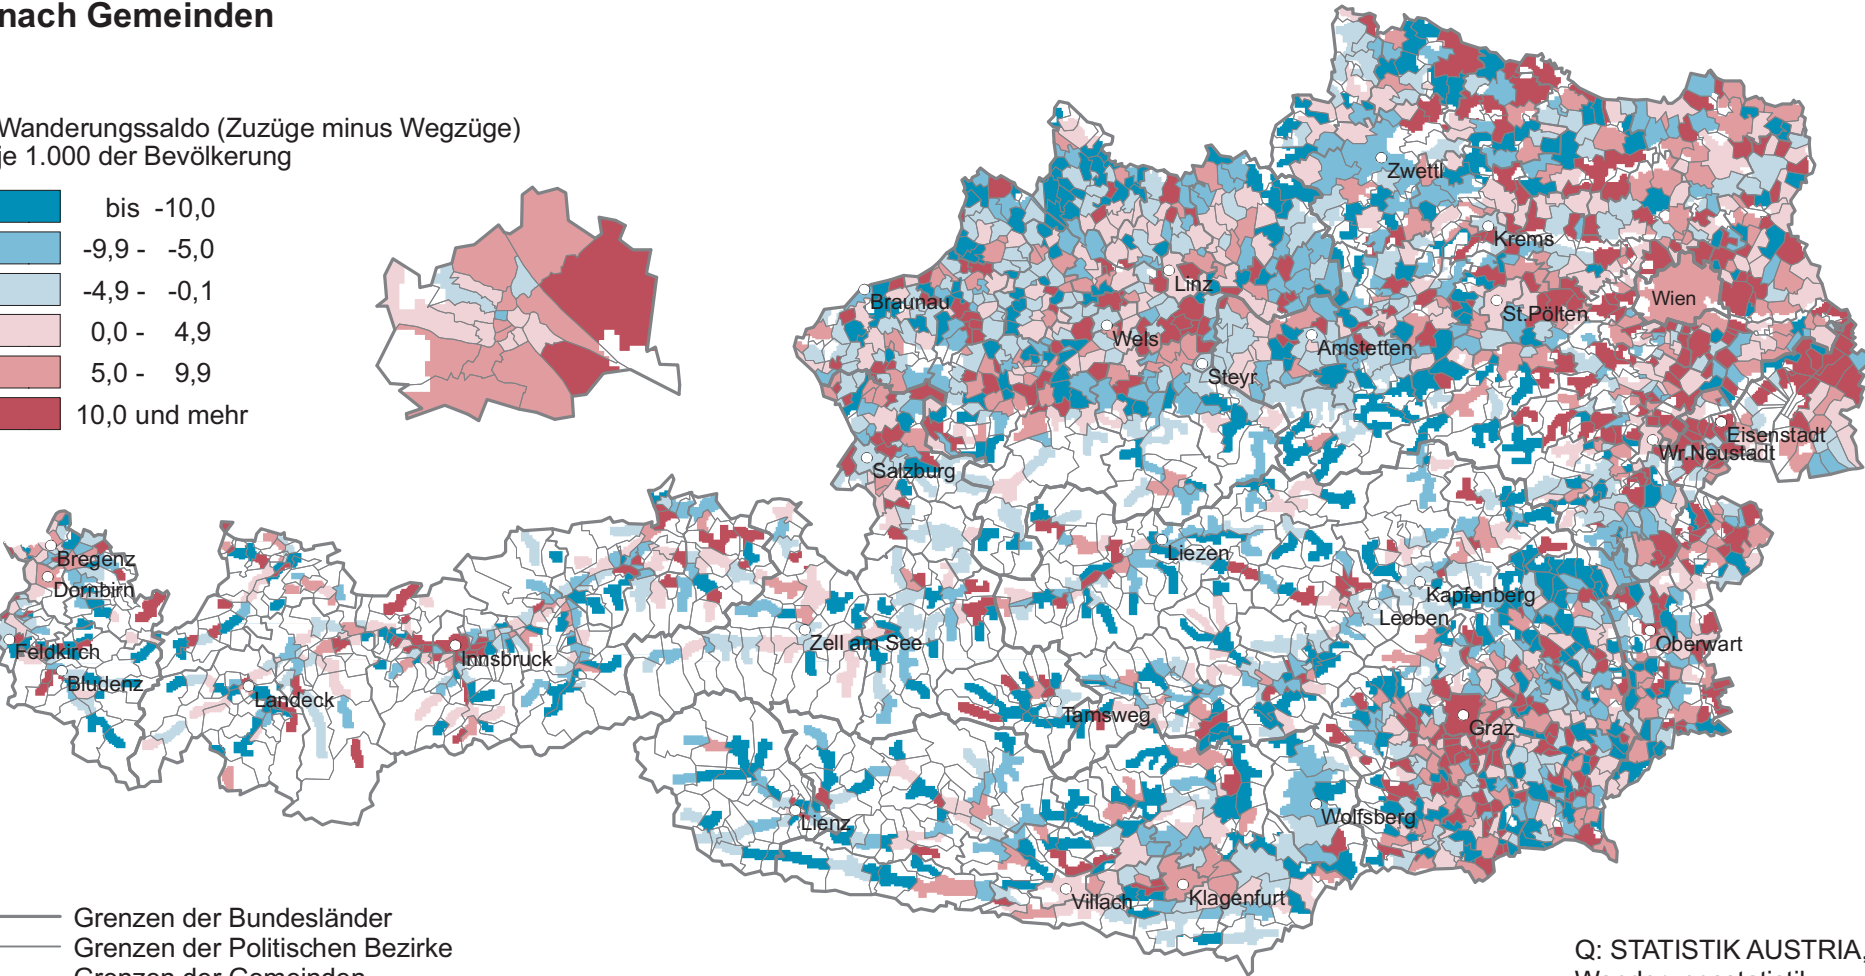

# Bevölkerungsveränderung 2009: Wanderungsbilanz nach Gemeinden

Wanderungssaldo (Zuzüge minus Wegzüge) je 1.000 der Bevölkerung

- Grenzen der Bundesländer
- Grenzen der Politischen Bezirke
- Grenzen der Gemeinden
- Wald, Almen und Ödland

Q: STATISTIK AUSTRIA,  
Wanderungsstatistik.  
Erstellt am: 18.05.2010.